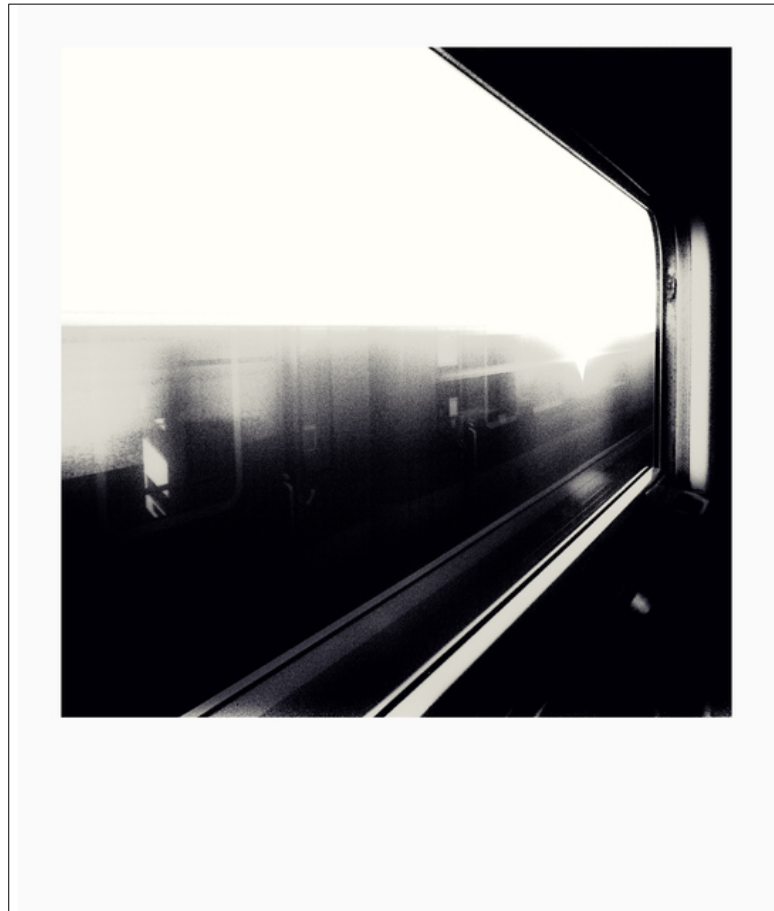

013878

Train Shadow

Bildbeschreibung¹⁾

Eine Schwarz-Weiß-Aufnahme, die aus einem Zugfenster auf einen verschwommenen Bahnsteig mit hellem Sonnenlicht blickt.

Analyse¹⁾

Die kontrastreiche Schwarz-Weiß-Fotografie zeigt eine Ansicht aus einem Zugabteil, die durch ein Fenster nach draußen blickt. Das helle, fast blendende Licht durchflutet die Szene und verdeckt Details der Landschaft dahinter. Der Fensterrahmen selbst und das Innere des Waggons sind in tiefem Schwarz gehalten, was einen starken Kontrast erzeugt, der die Intensität des Lichts draußen betont. Diese Komposition ruft ein Gefühl von flüchtiger Bewegung und Übergang hervor und fängt einen momentanen Blick auf die Welt ein, während der Zug vorbeisaust.

Bilddaten

	Typ / Größe	Durch	Web Link
Aufnahme	Analog	Frank Titze	
Entwicklung	Analog	Frank Titze	
Vergrößerung	—	—	
Scanning	Digital	Frank Titze	
Bearbeitung	Digital	Frank Titze	
	Aufnahme	Bearbeitung	Veröffentlicht
Daten	—	07/2025	02/2026
	Breite	Höhe	Bits/Farbe
Original-Größe	5568 px	6682 px	16
Verhältnis ca.	1	1.20	—
Aufnahme	24x36 mm		
Ort	—		
Titel (Deutsch)	Zug Schatten		