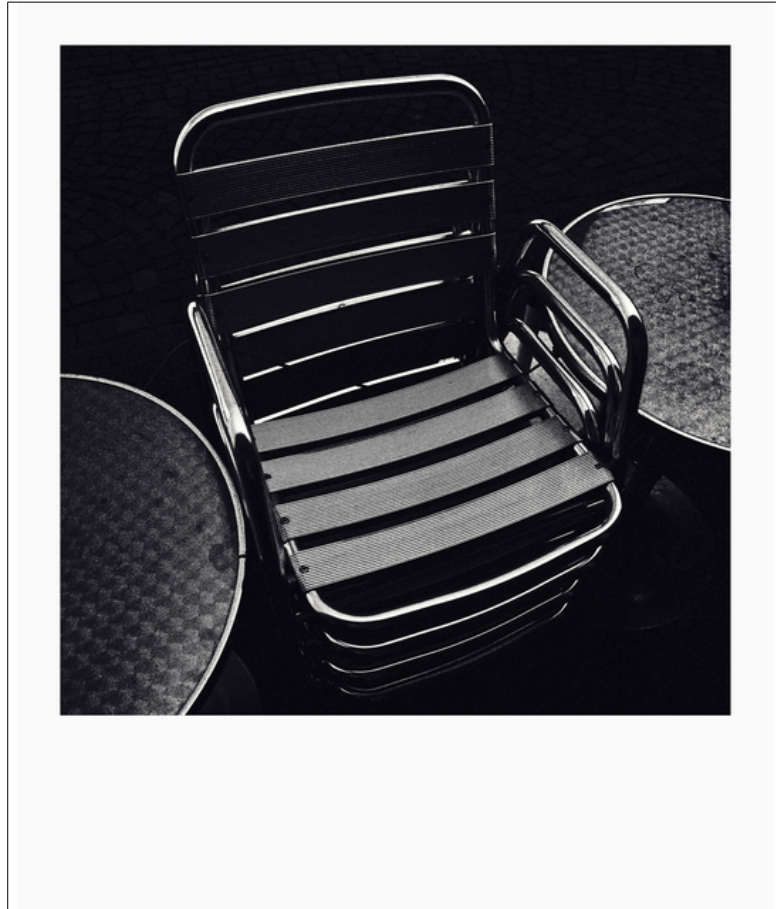

013870

Metall Chair

Bildbeschreibung¹⁾

Ein Schwarz-Weiß-Foto zeigt einen Stuhl mit Metallrahmen und horizontalen Lamellen, der zwischen zwei runden Tischen steht.

Analyse¹⁾

Die fesselnde Schwarz-Weiß-Fotografie präsentiert eine markante Komposition von Außenmöbeln eines Cafés. Ein Stuhl mit Metallrahmen und horizontalen Latten dominiert den Bildausschnitt, positioniert zwischen zwei Tischen mit aufwändig gemusterten Oberflächen. Die Perspektive aus großer Höhe betont die geometrischen Formen und Texturen der Objekte und erzeugt ein Gefühl von Tiefe und visuellem Interesse. Der starke Kontrast zwischen Licht und Schatten verstärkt den dramatischen Gesamteindruck und erweckt eine Stimmung stiller Kontemplation.

Bilddaten

	Typ / Größe	Durch	Web Link
Aufnahme	Analog	Frank Titze	
Entwicklung	Analog	Frank Titze	
Vergrößerung	—	—	
Scanning	Digital	Frank Titze	
Bearbeitung	Digital	Frank Titze	
	Aufnahme	Bearbeitung	Veröffentlicht
Daten	—	11/2024	02/2026
	Breite	Höhe	Bits/Farbe
Original-Größe	5646 px	6775 px	16
Verhältnis ca.	1	1.20	—
Aufnahme	24x36 mm		
Ort	—		
Titel (Deutsch)	Metalstuhl		