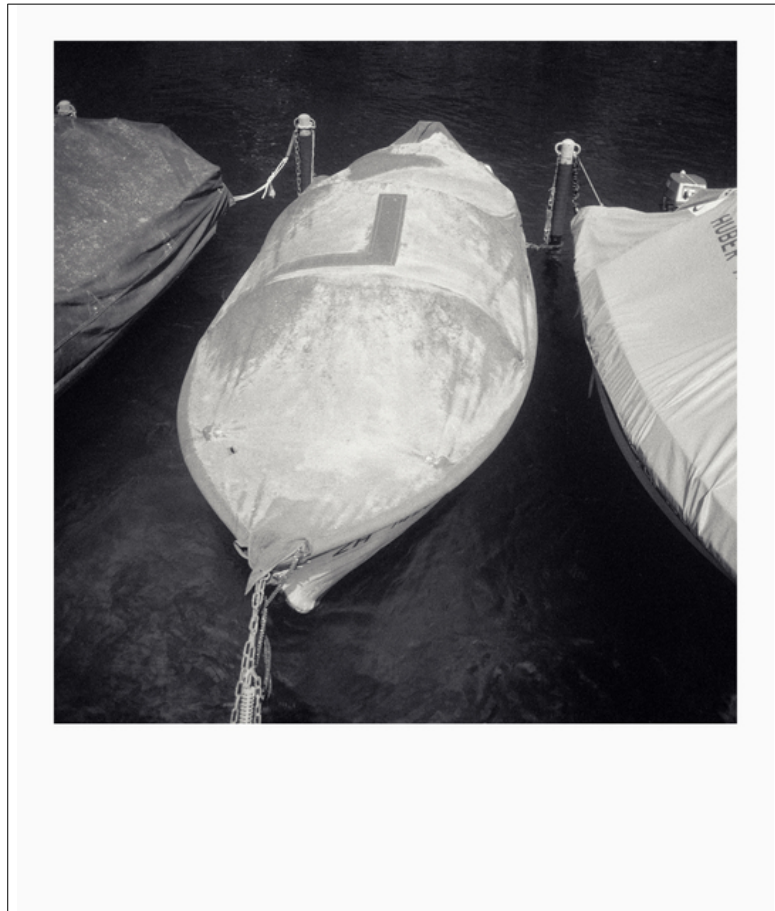

# 013770

Boat

## **Bildbeschreibung<sup>1)</sup>**

Ein Schwarzweißfoto aus erhöhter Perspektive zeigt drei abgedeckte und vertäute Boote auf dem Wasser und fängt eine heitere, aber düstere maritime Szene ein.

## **Analyse<sup>1)</sup>**

Diese Schwarz-Weiß-Fotografie zeigt eine Nahaufnahme aus der Vogelperspektive von drei abgedeckten Booten, die auf dunklem Wasser schwimmen. Das zentrale Boot dominiert die Komposition, seine abgerundete Form ist mit einem großen, blassen „markiert. Ketten sichern die Boote und fügen Textur und Details hinzu. Die Abdeckungen verdecken die meisten Merkmale der Boote, was ein Gefühl von Geheimnis erzeugt und suggeriert, dass sie warten und auf dem Wasser ruhen. Die monochrome Farbpalette betont den Kontrast zwischen den Booten und dem umgebenden Wasser, hebt das Zusammenspiel von Licht und Schatten hervor und verleiht der Fotografie eine zeitlose, kontemplative Qualität.

**Bilddaten**

	Typ / Größe	Durch	Web Link
Aufnahme	Analog	Frank Titze	
Entwicklung	Analog	Frank Titze	
Vergrößerung	—	—	
Scanning	Digital	Frank Titze	
Bearbeitung	Digital	Frank Titze	
	Aufnahme	Bearbeitung	Veröffentlicht
Daten	—	03/2023	01/2026
	Breite	Höhe	Bits/Farbe
Original-Größe	5546 px	6655 px	16
Verhältnis ca.	1	1.20	—
Aufnahme	24x36 mm		
Ort	—		
Titel (Deutsch)	Boat		