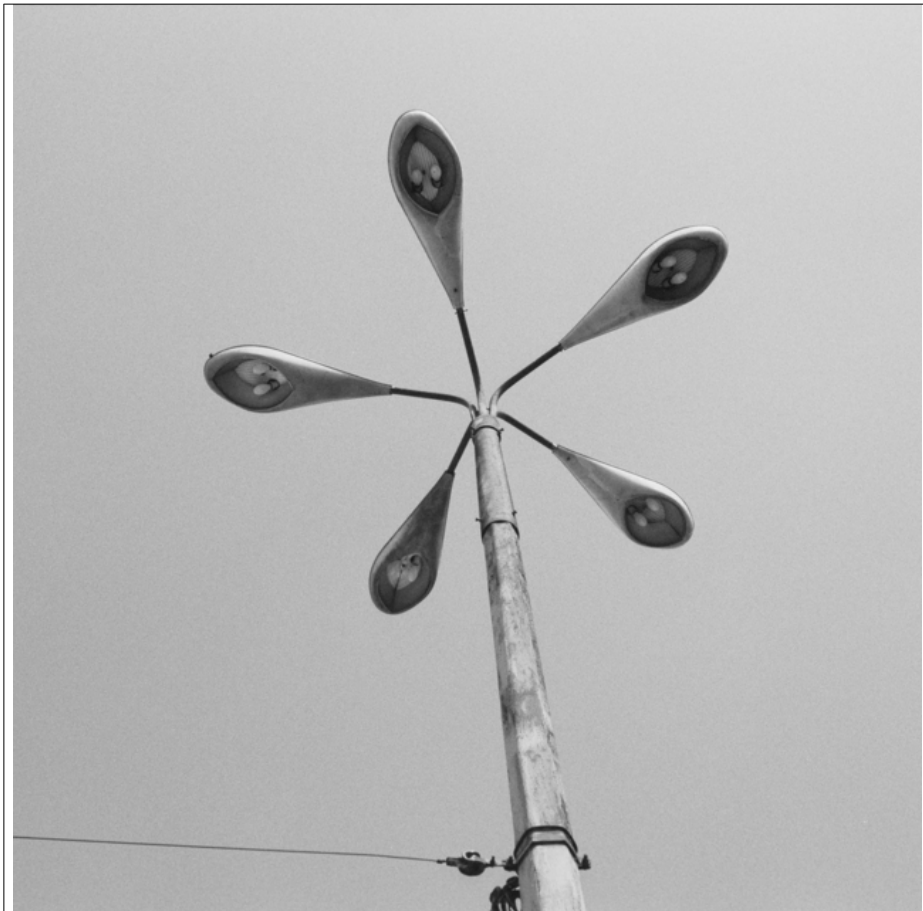

013732

Modern Flower

Bildbeschreibung¹⁾

Eine Schwarz-Weiß-Aufnahme aus niedrigem Winkel einer Straßenlaterne mit fünf tropfenförmigen Lampen vor einem einfachen Himmel.

Analyse¹⁾

Diese Fotografie fängt eine Straßenlaterne mit einem einzigartigen Mehrbirnen-Design ein, die einer stilisierten Blume oder vielleicht sogar einer außerirdischen Kreatur ähnelt. Die schlichte Schwarz-Weiß-Palette betont die geometrischen Formen und Texturen der Lampe und ihrer Stützsäule. Die Aufwärtsperspektive lenkt den Blick des Betrachters zum Himmel und erzeugt ein Gefühl von Aspiration und Staunen. Die Komposition ist klar und minimalistisch, so dass das ungewöhnliche Design der Lampe im Mittelpunkt steht. Das Fehlen von Farbe verleiht der Fotografie eine zeitlose Qualität, wodurch es sich sowohl modern als auch an eine vergangene Epoche erinnert.

Bilddaten

	Typ / Größe	Durch	Web Link
Aufnahme	Analog	Frank Titze	
Entwicklung	Analog	Frank Titze	
Vergrößerung	—	—	
Scanning	Digital	Frank Titze	
Bearbeitung	Digital	Frank Titze	
	Aufnahme	Bearbeitung	Veröffentlicht
Daten	—	10/2021	01/2026
	Breite	Höhe	Bits/Farbe
Original-Größe	5047 px	5047 px	16
Verhältnis ca.	1	1	—
Aufnahme	24x36 mm		
Ort	—		
Titel (Deutsch)	Moderne Blume		