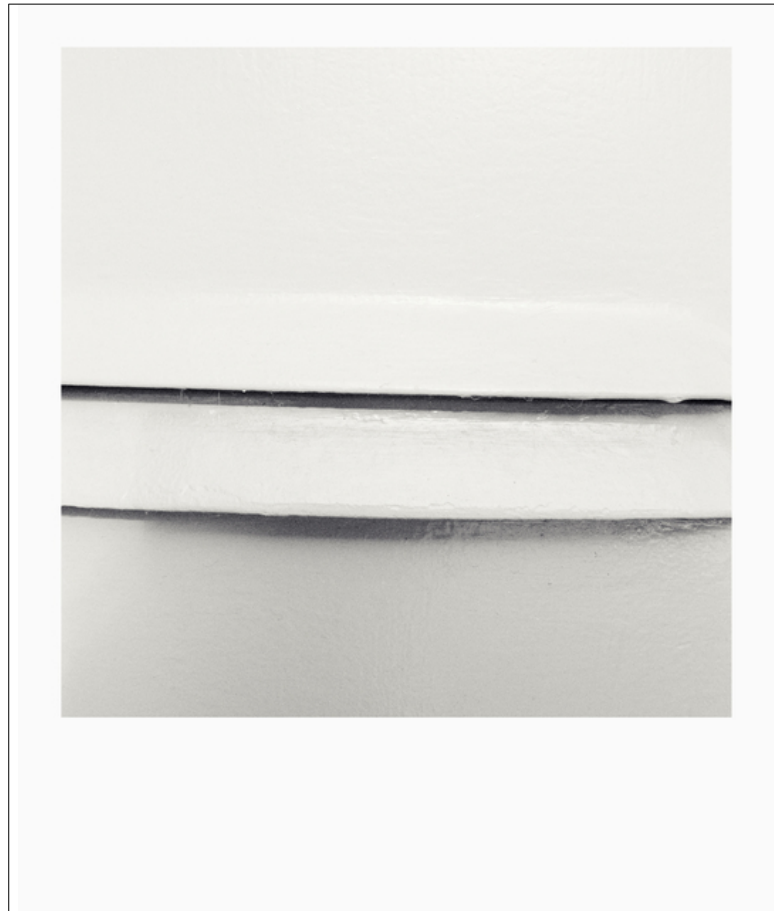

## **Bildbeschreibung<sup>1)</sup>**

Eine Nahaufnahme einer weißen, bemalten Oberfläche mit linearen Schatten.

## **Analyse<sup>1)</sup>**

Diese Fotografie zeigt eine Nahaufnahme einer geschichteten, weißen Oberfläche. Die Komposition betont die subtilen Abstufungen von Licht und Schatten auf der matten Textur. Die klaren Linien und die minimalistische Ästhetik rufen ein Gefühl von Gelassenheit und stiller Kontemplation hervor und laden den Betrachter ein, die Schönheit in der Einfachheit zu schätzen.