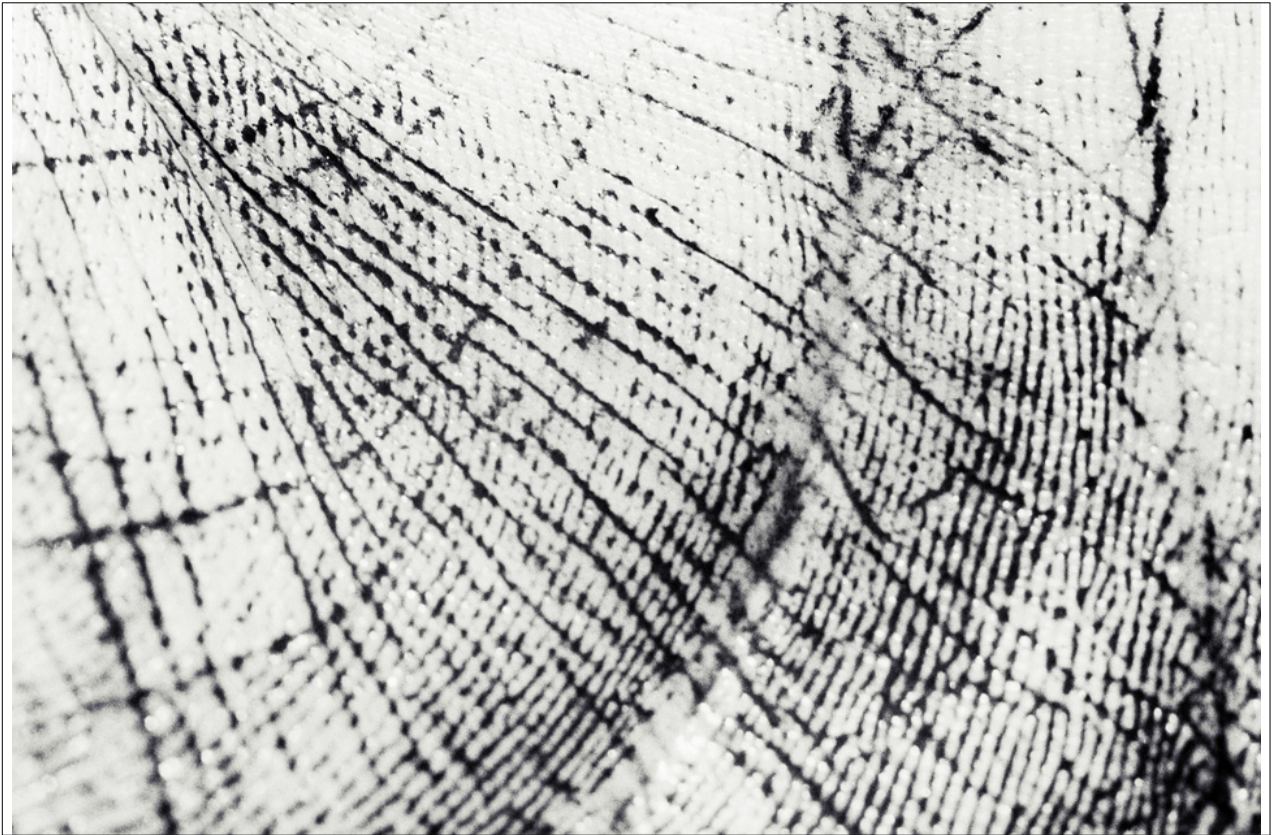

# 013638

Skin V

## **Bildbeschreibung<sup>1)</sup>**

Eine Schwarz-Weiß-Nahaufnahme zeigt ein abstraktes Muster aus parallelen und sich kreuzenden Linien, das einer natürlichen Textur ähnelt.

## **Analyse<sup>1)</sup>**

Diese kontrastreiche, monochrome Fotografie zeigt ein abstraktes Muster einer menschlichen Hand. Das dominierende Motiv besteht aus dichten, parallelen Linien, die in verschiedenen Winkeln angeordnet sind und ein Gefühl von Tiefe und Textur erzeugen. Dunkle, fast körnige Markierungen kreuzen diese Linien und fügen eine Ebene der Komplexität und ein Gefühl von organischem Wachstum oder Verfall hinzu. Das Zusammenspiel von Licht und Schatten verstärkt den taktilen Charakter der Fotografie und lädt den Betrachter ein, über die komplizierten Details und möglichen Interpretationen nachzudenken.

**Bilddaten**

	Typ / Größe	Durch	Web Link
Aufnahme	Analog	Frank Titze	
Entwicklung	Analog	Frank Titze	
Vergrößerung	—	—	
Scanning	Digital	Frank Titze	
Bearbeitung	Digital	Frank Titze	
	Aufnahme	Bearbeitung	Veröffentlicht
Daten	—	11/2022	12/2025
	Breite	Höhe	Bits/Farbe
Original-Größe	7619 px	5079 px	16
Verhältnis ca.	1.50	1	—
Aufnahme	24x36 mm		
Ort	—		
Titel (Deutsch)	Haut V		