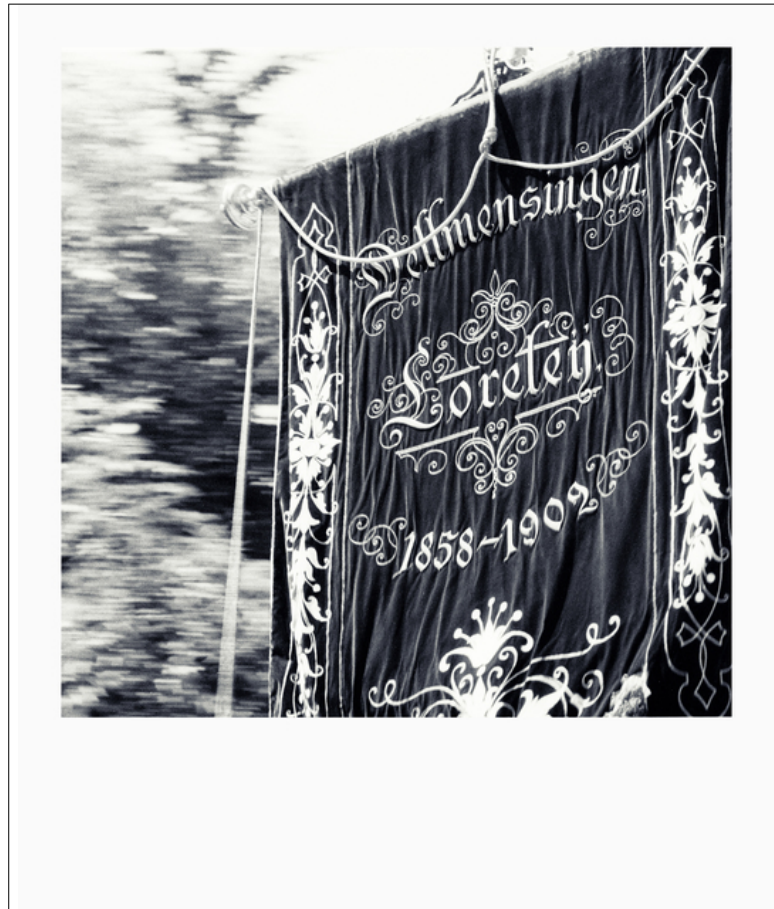

013628

Loreley I

Bildbeschreibung¹⁾

Eine monochromatische Fotografie zeigt ein Banner mit kunstvoller Schrift und floralen Designs, wahrscheinlich zur Erinnerung an ein historisches Ereignis.

Analyse¹⁾

Diese Schwarz-Weiß-Fotografie fängt ein verwittertes Banner ein, das mit kunstvollen, altmodischen Schriftzügen verziert ist. Auf dem Banner steht in einer stilisierten Schrift „Deffmensingen Lorelei 1858-1902“, was auf eine historische Gesellschaft oder Organisation hindeutet. Aufwendige florale und dekorative Elemente umrahmen den Text und tragen zum altweltlichen Charme des Banners bei. Der verschwommene Hintergrund deutet auf Bewegung hin, möglicherweise von einer Parade oder einem Transport. Die monochrome Farbpalette unterstreicht die zeitlose und nostalgische Qualität der Fotografie und erweckt ein Gefühl von historischer Bewahrung und Erinnerung.

Bilddaten

	Typ / Größe	Durch	Web Link
Aufnahme	Analog	Frank Titze	
Entwicklung	Analog	Frank Titze	
Vergrößerung	—	—	
Scanning	Digital	Frank Titze	
Bearbeitung	Digital	Frank Titze	
	Aufnahme	Bearbeitung	Veröffentlicht
Daten	—	05/2024	12/2025
	Breite	Höhe	Bits/Farbe
Original-Größe	5690 px	6828 px	16
Verhältnis ca.	1	1.20	—
Aufnahme	24x36 mm		
Ort	—		
Titel (Deutsch)	Loreley I		