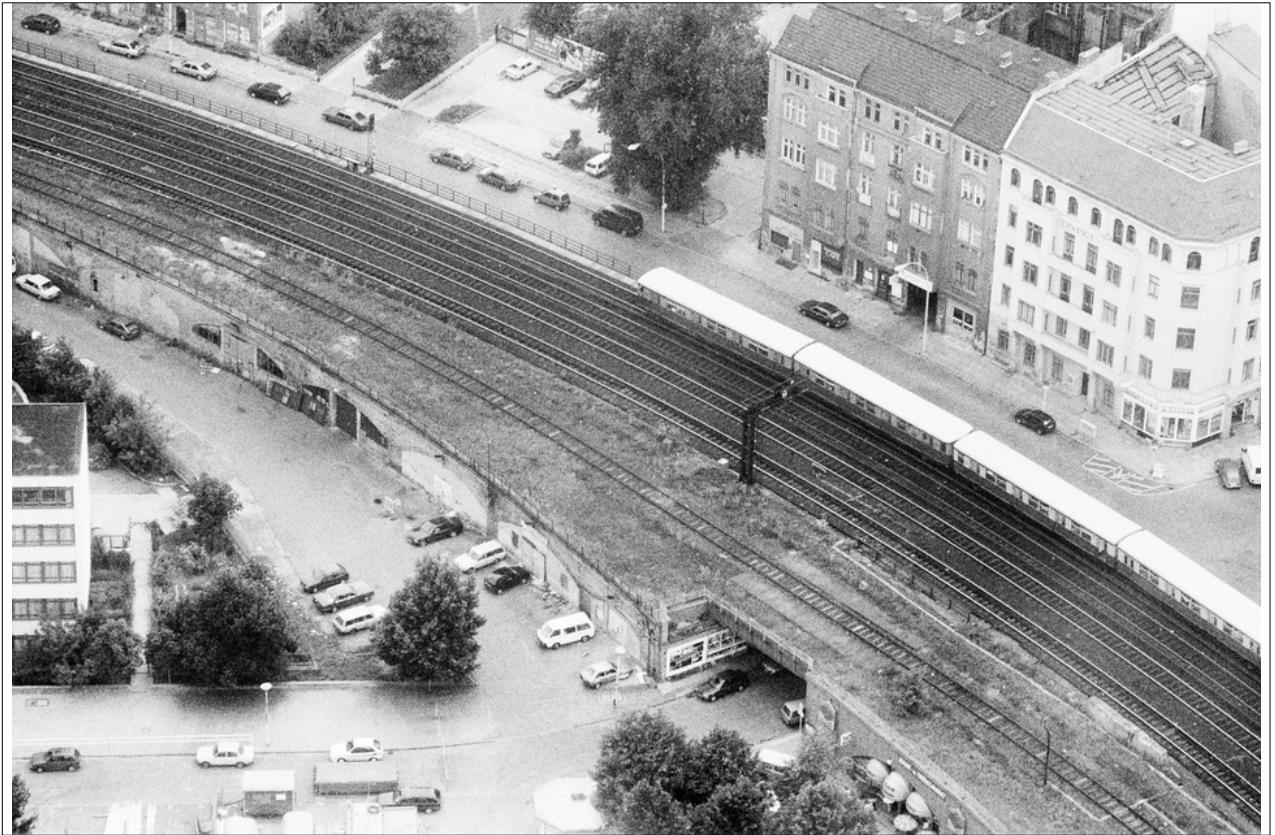

013242

Television Tower VIII

Bildbeschreibung¹⁾

Eine Schwarzweißfotografie aus großer Höhe zeigt einen Zug, der auf mehreren Gleisen inmitten urbaner Architektur und Vegetation fährt.

Analyse¹⁾

Dieses graustufige Luftbild zeigt eine komplexe städtische Szene, die von einer mehrspurigen Bahnlinie dominiert wird, die die Stadtlandschaft durchschneidet. Ein Zug mit mehreren Waggons erstreckt sich entlang der Gleise, parallel zu Straßen, die von Gebäuden in unterschiedlichen architektonischen Stilen gesäumt sind. Die Szene wird durch geparkte Autos, Bäume und eine Brücken- oder Tunnelstruktur unterbrochen, die die Bahnlinie stützt, wodurch eine vielschichtige Komposition entsteht, die ein Gefühl von industrieller Infrastruktur vermittelt, die mit dem städtischen Leben verwoben ist.

Bilddaten

	Typ / Größe	Durch	Web Link
Aufnahme	Analog	Frank Titze	
Entwicklung	Analog	Frank Titze	
Vergrößerung	—	—	
Scanning	Digital	Frank Titze	
Bearbeitung	Digital	Frank Titze	
	Aufnahme	Bearbeitung	Veröffentlicht
Daten	—	07/2025	01/2025
	Breite	Höhe	Bits/Farbe
Original-Größe	7528 px	5019 px	16
Verhältnis ca.	1.50	1	—
Aufnahme	24x36 mm		
Ort	—		
Titel (Deutsch)	Fernsehturm VIII		