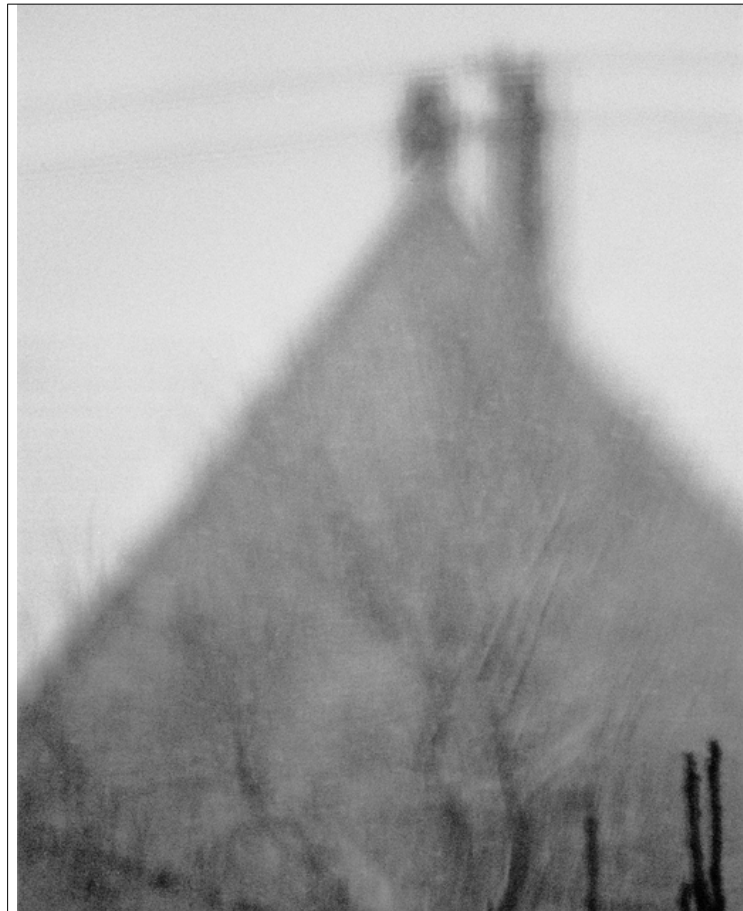

013040

Blurry

Bildbeschreibung¹⁾

Ein verschwommenes Schwarz-Weiß-Bild zeigt ein Haus mit zwei Schornsteinen, das teilweise von einem Baum verdeckt wird.

Analyse¹⁾

Dieses eindrucksvolle, monochrome Foto zeigt ein geisterhaft verschwommenes Bild eines Gebäudes, wahrscheinlich eines Hauses, das durch sein steiles Giebeldach und seine Zwillingsschornsteine gekennzeichnet ist. Die weiche Schärfe verleiht der Szene eine ätherische, fast traumartige Qualität. Im Vordergrund sind die vagen Formen von Bäumen zu sehen, deren kahle Äste das Gefühl der Kargheit und Isolation verstärken. Ein Draht oder Kabel erstreckt sich horizontal über den oberen Teil der Fotografie und verstärkt die beunruhigende Atmosphäre zusätzlich. Der begrenzte Tonwertbereich und das Fehlen scharfer Details erzeugen eine ambivalente Erzählung und laden den Betrachter ein, über die Vergänglichkeit der Erinnerung und die flüchtige Natur der Wahrnehmung nachzudenken.

Bilddaten

	Typ / Größe	Durch	Web Link
Aufnahme	Analog	Frank Titze	
Entwicklung	Analog	Frank Titze	
Vergrößerung	—	—	
Scanning	Digital	Frank Titze	
Bearbeitung	Digital	Frank Titze	
	Aufnahme	Bearbeitung	Veröffentlicht
Daten	—	11/2022	07/2025
	Breite	Höhe	Bits/Farbe
Original-Größe	5010 px	6263 px	16
Verhältnis ca.	1	1.25	—
Aufnahme	24x36 mm		
Ort	—		
Titel (Deutsch)	Verschwommen		