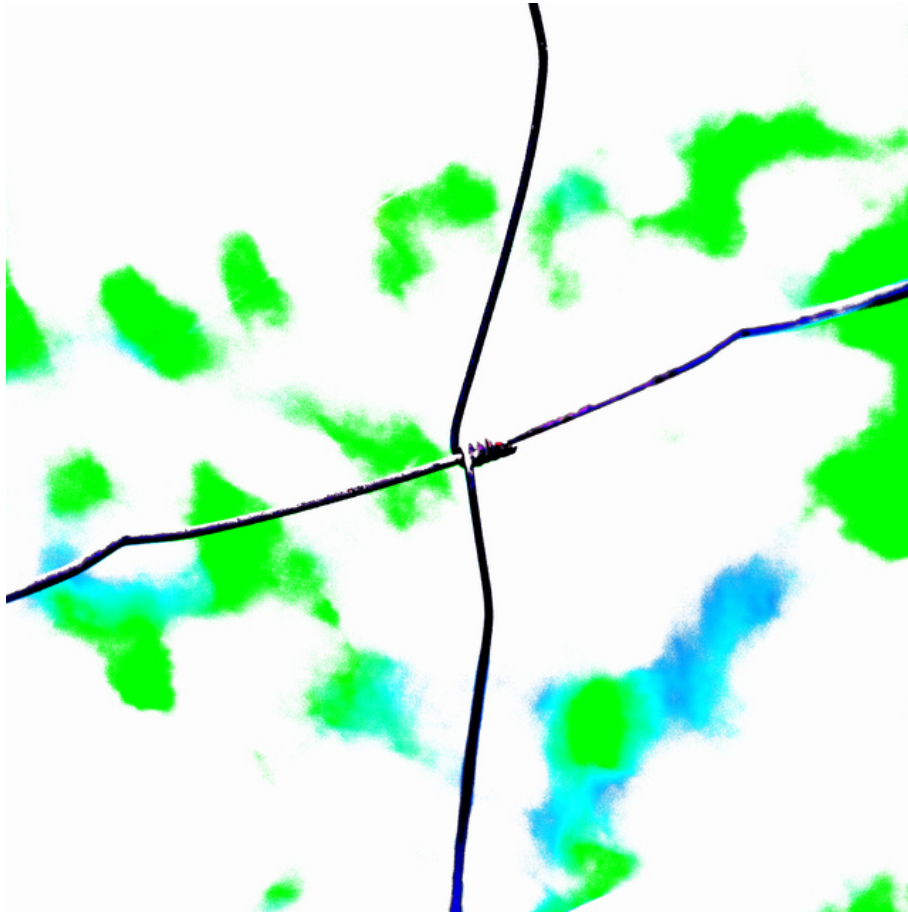

# 012719

Wire Connection

## **Bildbeschreibung<sup>1)</sup>**

Eine Nahaufnahme eines Drahtzauns vor einem farbenfrohen, abstrakten Hintergrund aus Grün, Blau und Weiß.

## **Analyse<sup>1)</sup>**

Diese abstrakte Fotografie zeigt eine Nahaufnahme eines Drahtzauns vor einem strahlend weißen Hintergrund, der von leuchtend grünen und blauen Formen unterbrochen wird, die möglicherweise Laub oder Himmel darstellen. Die scharfen, linearen Formen des Drahtes bilden einen markanten Kontrast zu dem weicheren, verschwommenen Hintergrund, was zu einer visuell dynamischen Komposition führt. Die Fotografie spielt mit der Spannung zwischen Menschgemachtem und Natürlichem und ruft Gefühle der Einengung und der Grenze zwischen wilden und kultivierten Räumen hervor.

**Bilddaten**

	Typ / Größe	Durch	Web Link
Aufnahme	Digital	Frank Titze	
Entwicklung	—	—	
Vergrößerung	—	—	
Scanning	—	—	
Bearbeitung	Digital	Frank Titze	
	Aufnahme	Bearbeitung	Veröffentlicht
Daten	10/2022	11/2022	05/2025
	Breite	Höhe	Bits/Farbe
Original-Größe	4912 px	4912 px	16
Verhältnis ca.	1	1	—
Aufnahme	24x36 mm		
Ort	—		
Titel (Deutsch)	Drahtverbindung		