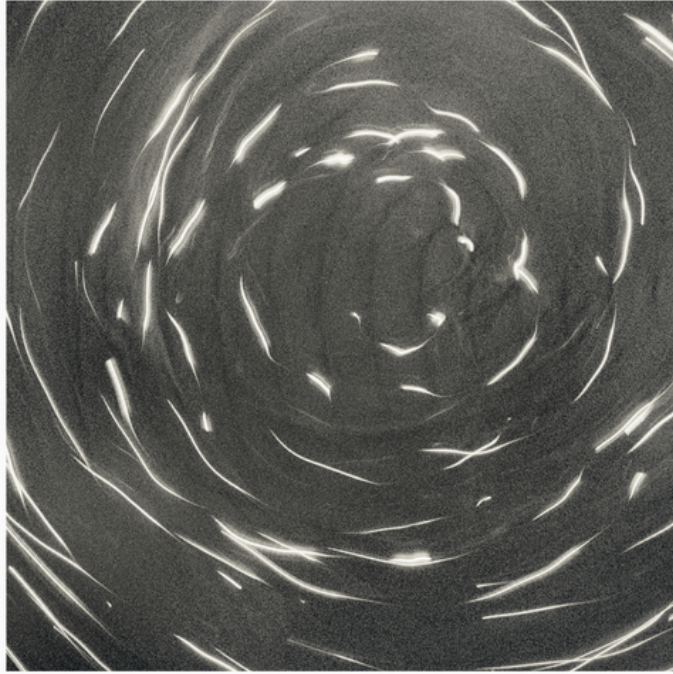

# 012663

Light Quirl

## **Bildbeschreibung<sup>1)</sup>**

Abstraktes Graustufenbild von wirbelnden Lichtspuren vor einem strukturierten, dunklen Hintergrund.

## **Analyse<sup>1)</sup>**

Diese abstrakte Komposition erweckt ein Gefühl von kosmischem Strudel und Bewegung. Der überwiegend graue Hintergrund, der mit einem subtilen körnigen Effekt texturiert ist, wird durch dynamische Lichtstreifen unterbrochen, die sich nach innen krümmen und ein wirbelartiges Muster erzeugen. Die Lichtlinien variieren in Intensität und Dicke, was dem Werk Tiefe und Dimension verleiht. Der Gesamteindruck ist sowohl ätherisch als auch leicht beunruhigend, was möglicherweise auf Kräfte jenseits unseres Verständnisses hindeutet.