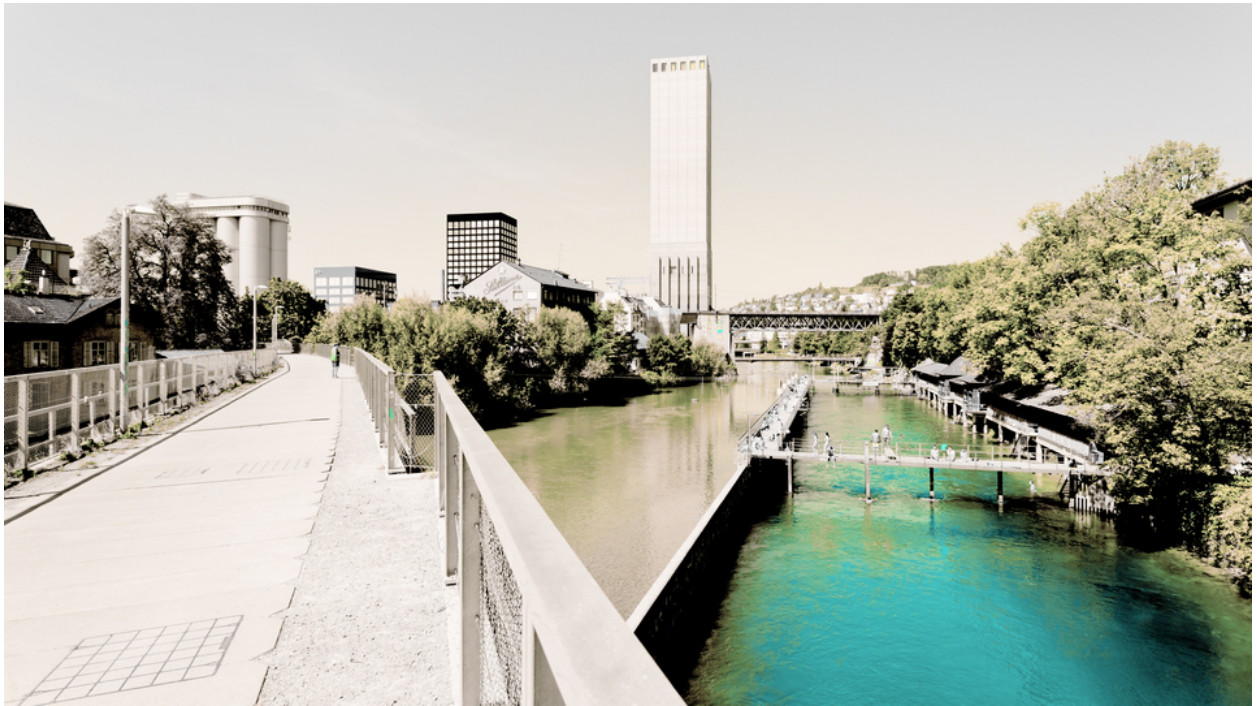

012522

Above Limmat III

Bildbeschreibung¹⁾

Eine malerische Ansicht eines Flusses in einer Stadt mit Gebäuden und einer Brücke, aufgenommen in einem überwiegend neutralen Ton.

Analyse¹⁾

Diese Fotografie fängt eine friedliche urbane Landschaft ein, die in ein weiches, gefiltertes Licht getaucht ist. Die Komposition betont das Zusammenspiel zwischen architektonischen Formen und der natürlichen Umgebung. Ein markanter Fluss, dessen Wasser subtil getönt ist, schlängelt sich durch die Szene, flankiert von Betonwegen und üppigen Bäumen. Moderne Gebäude, darunter ein markantes, hohes Bauwerk mit einem unverwechselbaren Design, prägen die Skyline. Der Gesamteindruck ist von Ruhe und unaufdringlicher Schönheit geprägt und lädt zur Betrachtung des Gleichgewichts zwischen menschlicher Konstruktion und der Fluidität der Natur ein.

Bilddaten

	Typ / Größe	Durch	Web Link
Aufnahme	Digital	Frank Titze	
Entwicklung	—	—	
Vergrößerung	—	—	
Scanning	—	—	
Bearbeitung	Digital	Frank Titze	
	Aufnahme	Bearbeitung	Veröffentlicht
Daten	08/2022	11/2022	03/2025
	Breite	Höhe	Bits/Farbe
Original-Größe	7360 px	4140 px	16
Verhältnis ca.	1.78	1	—
Aufnahme	24x36 mm		
Ort	—		
Titel (Deutsch)	Oberhalb Limmat III		