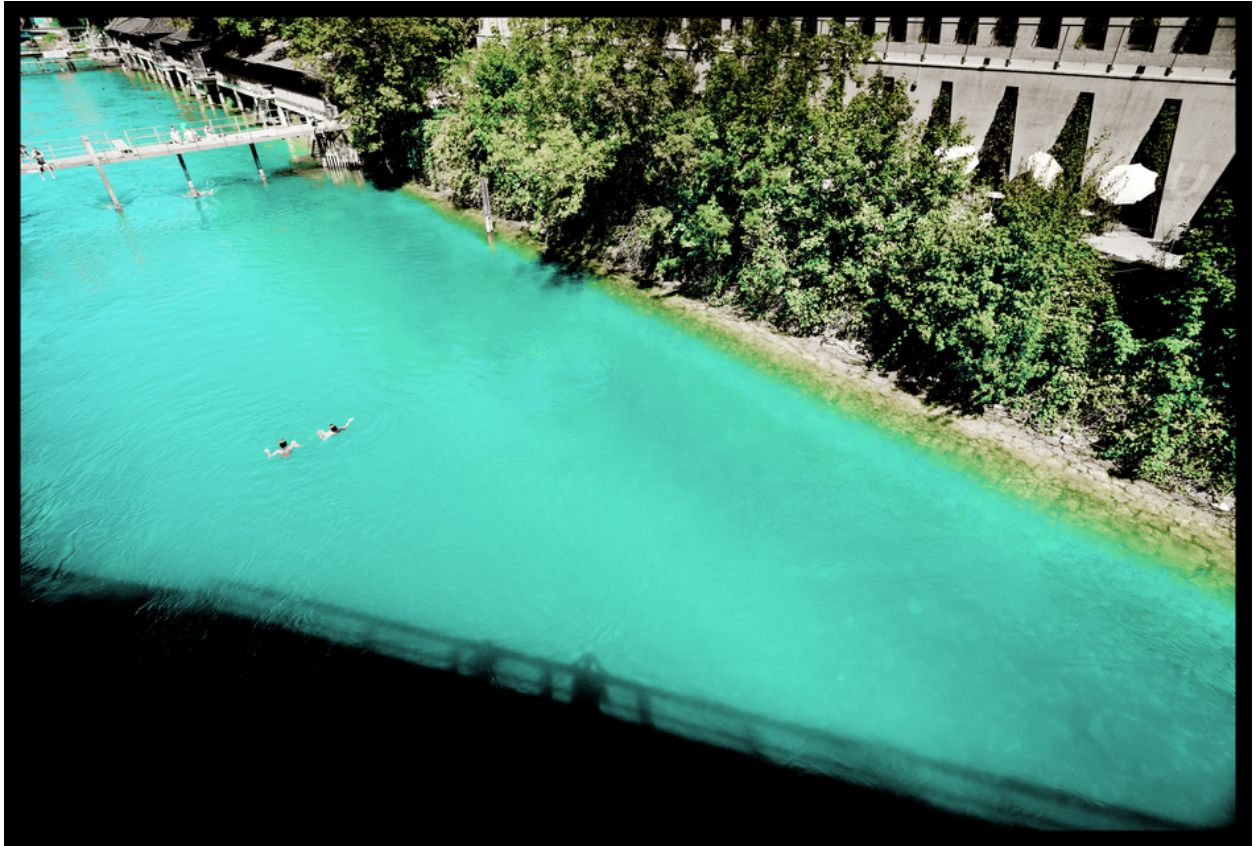

## **Bildbeschreibung<sup>1)</sup>**

Eine Luftaufnahme zeigt einen türkisfarbenen Fluss mit Schwimmern, eine Brücke und üppiges Grün neben einem Gebäude mit dreieckigen Strukturen.

## **Analyse<sup>1)</sup>**

Diese Fotografie fängt eine atemberaubende Luftaufnahme eines türkisfarbenen Flusses ein, dessen lebendige Farbe einen Kontrast zum üppigen Grün an seinen Ufern bildet. Eine kleine Fußgängerbrücke überspannt das Wasser und führt zu einer Dammstruktur im oberen rechten Bereich. Zwei Personen sind beim Schwimmen im Fluss zu sehen, was der Weite der Szene ein Gefühl von Maßstab und menschlicher Präsenz verleiht. Die Komposition ist dramatisch, mit tiefen Schatten, die vom Standpunkt des Fotografen geworfen werden und ein Gefühl von Tiefe und Geheimnis erzeugen. Die Gesamtwirkung ist sowohl beruhigend als auch belebend und unterstreicht die natürliche Schönheit und die Erholungsmöglichkeiten dieser Wasserlandschaft.

**Bilddaten**

	Typ / Größe	Durch	Web Link
Aufnahme	Digital	Frank Titze	
Entwicklung	—	—	
Vergrößerung	—	—	
Scanning	—	—	
Bearbeitung	Digital	Frank Titze	
	Aufnahme	Bearbeitung	Veröffentlicht
Daten	08/2022	11/2022	03/2025
	Breite	Höhe	Bits/Farbe
Original-Größe	7560 px	5112 px	16
Verhältnis ca.	1.48	1	—
Aufnahme	24x36 mm		
Ort	—		
Titel (Deutsch)	Oberhalb Limmat II		