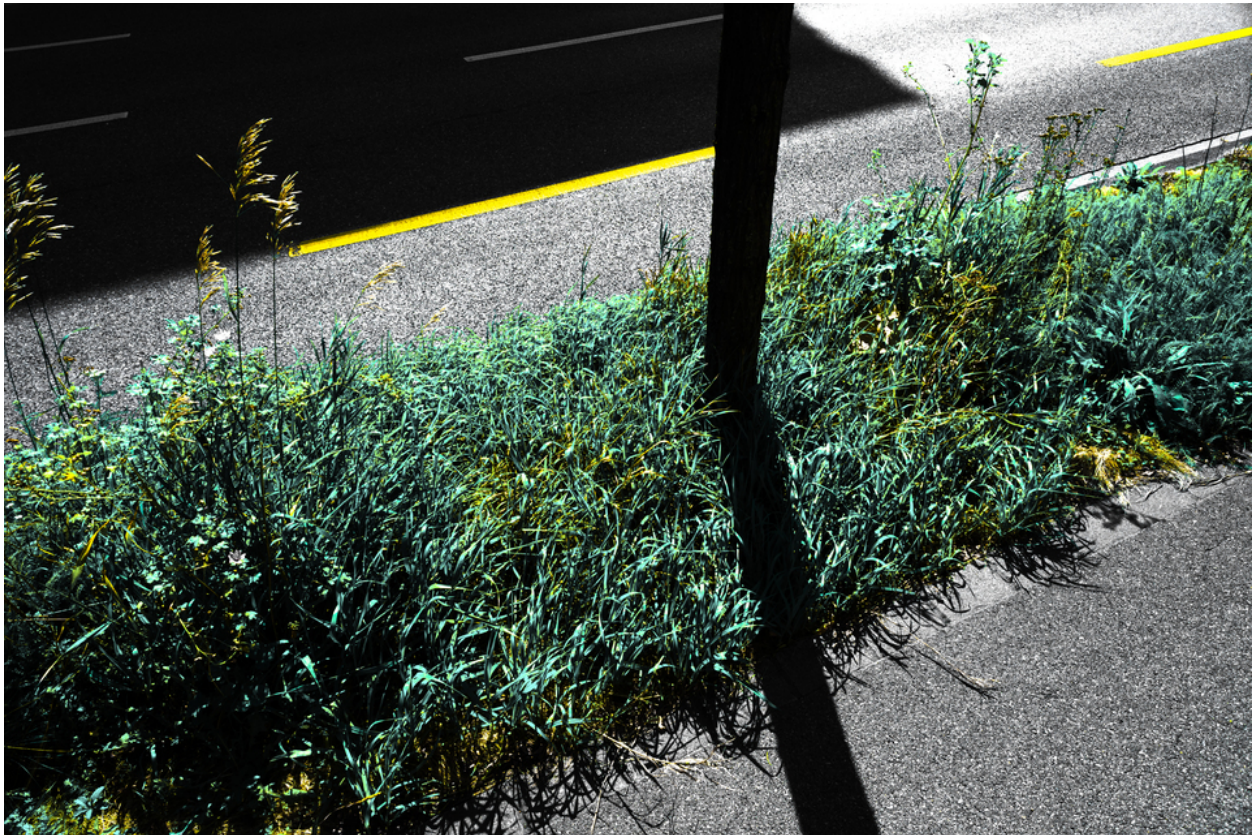

# 012484

Side Stripes

## **Bildbeschreibung<sup>1)</sup>**

Eine Aufnahme aus der Vogelperspektive zeigt einen Straßenrand mit überwuchertem Gras und Unkraut, einen Baumstamm, der einen Schatten auf die Szene wirft, und eine Straße mit gelben und weißen Linien.

## **Analyse<sup>1)</sup>**

Diese Fotografie fängt eine Gegenüberstellung von Natürlichem und Künstlichem ein. Ein dichter Flecken aus leuchtend grünem Gras und Blattwerk dringt in eine karge, graue Asphaltfläche ein. Die organischen Formen der Vegetation stehen in scharfem Kontrast zu den geometrischen Linien der Fahrbahnmarkierungen, darunter eine leuchtend gelbe Trennlinie. Ein einzelner Baumstamm steht prominent da und wirft einen dunklen, langgestreckten Schatten, der die Szene durchschneidet und das Zusammenspiel von Licht und Dunkelheit zusätzlich betont. Die Fotografie erweckt ein Gefühl von urbaner Wildheit, in der die Natur Räume innerhalb der bebauten Umwelt zurückerobert.

**Bilddaten**

	Typ / Größe	Durch	Web Link
Aufnahme	Digital	Frank Titze	
Entwicklung	—	—	
Vergrößerung	—	—	
Scanning	—	—	
Bearbeitung	Digital	Frank Titze	
	Aufnahme	Bearbeitung	Veröffentlicht
Daten	08/2022	11/2022	03/2025
	Breite	Höhe	Bits/Farbe
Original-Größe	7360 px	4912 px	16
Verhältnis ca.	1.50	1	—
Aufnahme	24x36 mm		
Ort	—		
Titel (Deutsch)	Seitenstreifen		