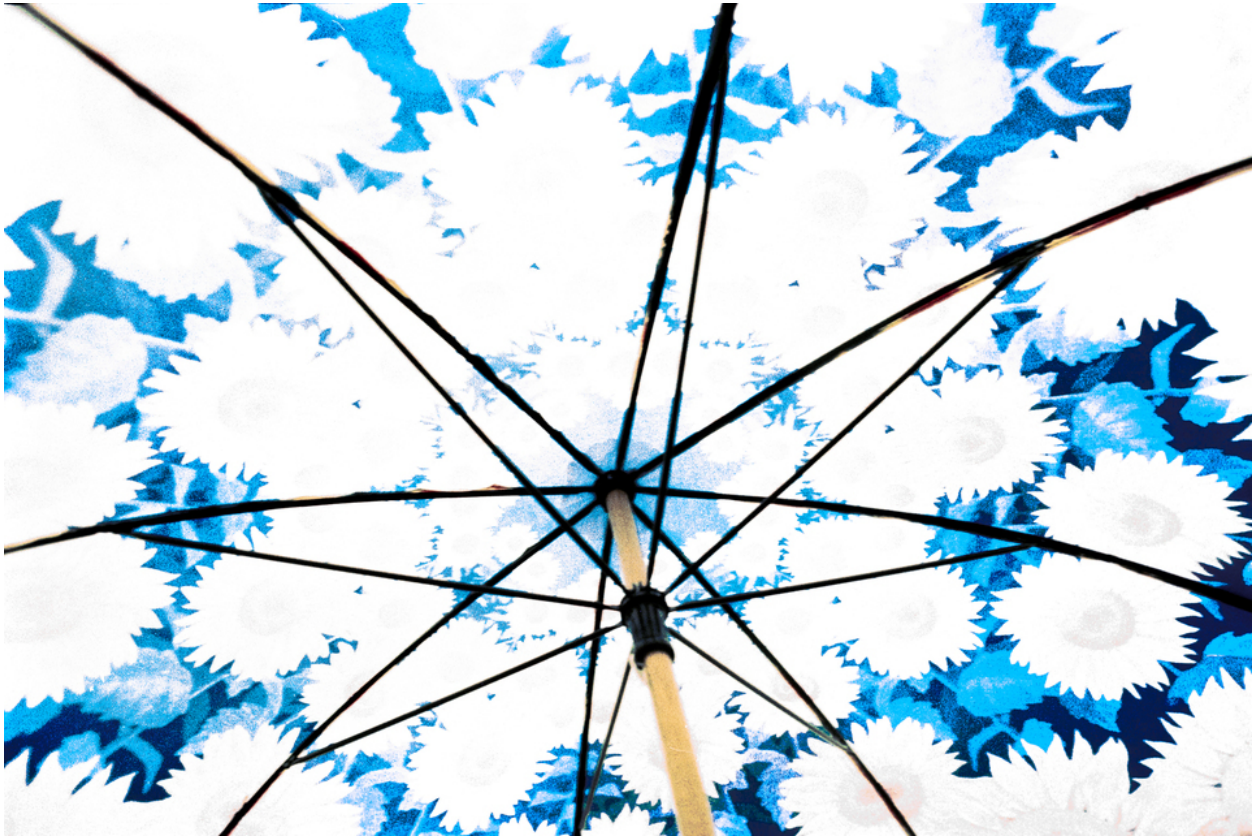

012364

Umbrella

Bildbeschreibung¹⁾

Eine Aufnahme aus niedrigem Winkel vom Inneren eines blau-weiß gemusterten Regenschirms mit Blumenmuster.

Analyse¹⁾

Diese fesselnde Fotografie zeigt eine abstrakte Perspektive von unter einem floralen Sonnenschirm. Die schwarzen Streben des Schirms strahlen vom zentralen Mast aus nach außen und bilden einen starken geometrischen Kontrast zum lebendigen blau-weißen Blumenmuster des Schirms. Der Aufwärtswinkel betont die sich wiederholenden floralen Motive und verschwimmt sie zu einem dynamischen, fast kaleidoskopartigen Design. Die helle, fast überbelichtete Beleuchtung verstärkt die grafische Natur der Fotografie und verleiht ihm eine traumhafte Qualität. Es ist eine eindrucksvolle Erkundung von Muster, Perspektive und dem Zusammenspiel von Licht und Schatten.

Bilddaten

	Typ / Größe	Durch	Web Link
Aufnahme	Analog	Frank Titze	
Entwicklung	Analog	Frank Titze	
Vergrößerung	—	—	
Scanning	Digital	Frank Titze	
Bearbeitung	Digital	Frank Titze	
	Aufnahme	Bearbeitung	Veröffentlicht
Daten	—	12/2024	02/2025
	Breite	Höhe	Bits/Farbe
Original-Größe	7594 px	5063 px	16
Verhältnis ca.	1.50	1	—
Aufnahme	24x36 mm		
Ort	—		
Titel (Deutsch)	Regenschirm		