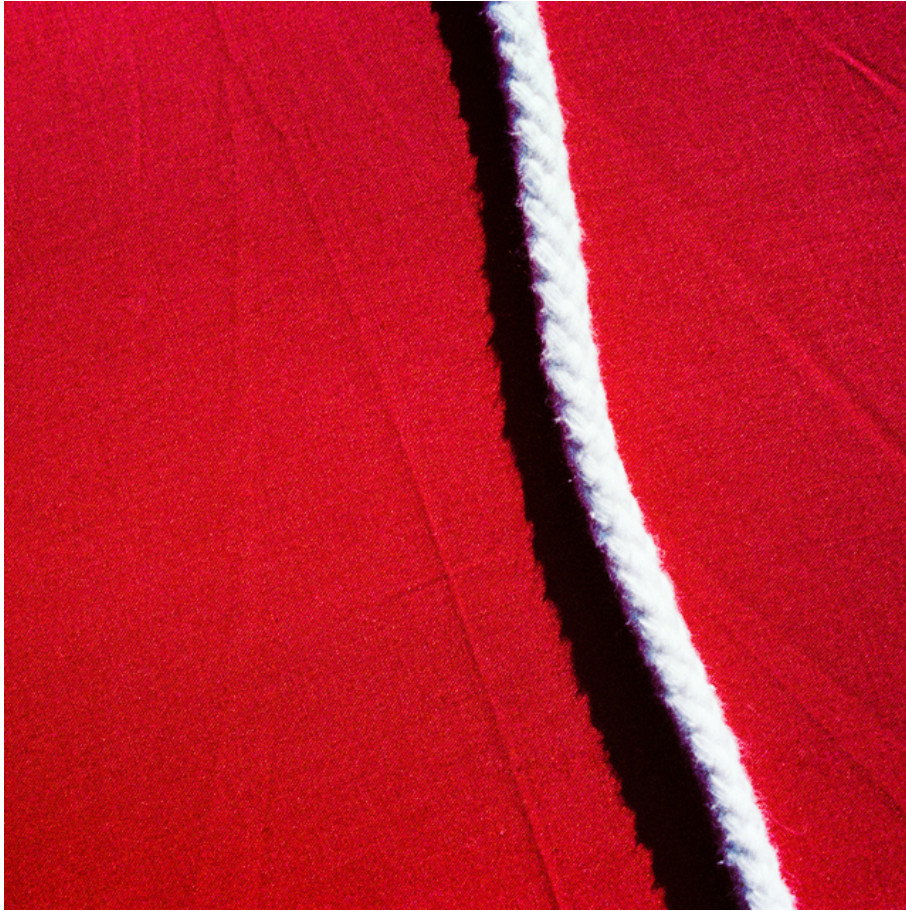

# 012363

White Rope on Red

## **Bildbeschreibung<sup>1)</sup>**

Eine Nahaufnahme zeigt ein weißes Seil, das diagonal über einen leuchtend roten Stoff gelegt ist, wodurch ein starker Kontrast und ein textures Zusammenspiel entsteht.

## **Analyse<sup>1)</sup>**

Diese Fotografie zeigt einen markanten Kontrast zwischen einem leuchtend roten Stoff und einem makellosen weißen Seil. Der Stoff mit seiner subtilen Textur und seinen Falten dominiert den Rahmen und erzeugt einen satten und warmen Hintergrund. Das dicke und fest gewundene Seil teilt die Komposition und sein klares Weiß steht in scharfem Kontrast zu dem Rot. Ein starker Schatten, der von dem Seil geworfen wird, verleiht Tiefe und Dimension und betont zusätzlich das Zusammenspiel von Licht und Form. Die Einfachheit des Themas und die kräftige Farbpalette rufen ein Gefühl von Minimalismus und grafischer Klarheit hervor und laden den Betrachter ein, die Schönheit in Alltagsgegenständen zu erkennen.

**Bilddaten**

|                 | Typ / Größe         | Durch       | Web Link  |
|-----------------|---------------------|-------------|---|
| Aufnahme        | Analog              | Frank Titze |  |
| Entwicklung     | Analog              | Frank Titze |   |
| Vergrößerung    | —                   | —           |   |
| Scanning        | Digital             | Frank Titze |   |
| Bearbeitung     | Digital             | Frank Titze |   |
|                 | Aufnahme            | Bearbeitung | Veröffentlicht  |
| Daten           | —                   | 07/2024     | 02/2025   |
|                 | Breite              | Höhe        | Bits/Farbe  |
| Original-Größe  | 4515 px             | 4515 px     | 16  |
| Verhältnis ca.  | 1                   | 1           | —   |
| Aufnahme        | 24x36 mm            |             |   |
| Ort             | —                   |             |   |
| Titel (Deutsch) | Weißes Seil auf Rot |             |   |