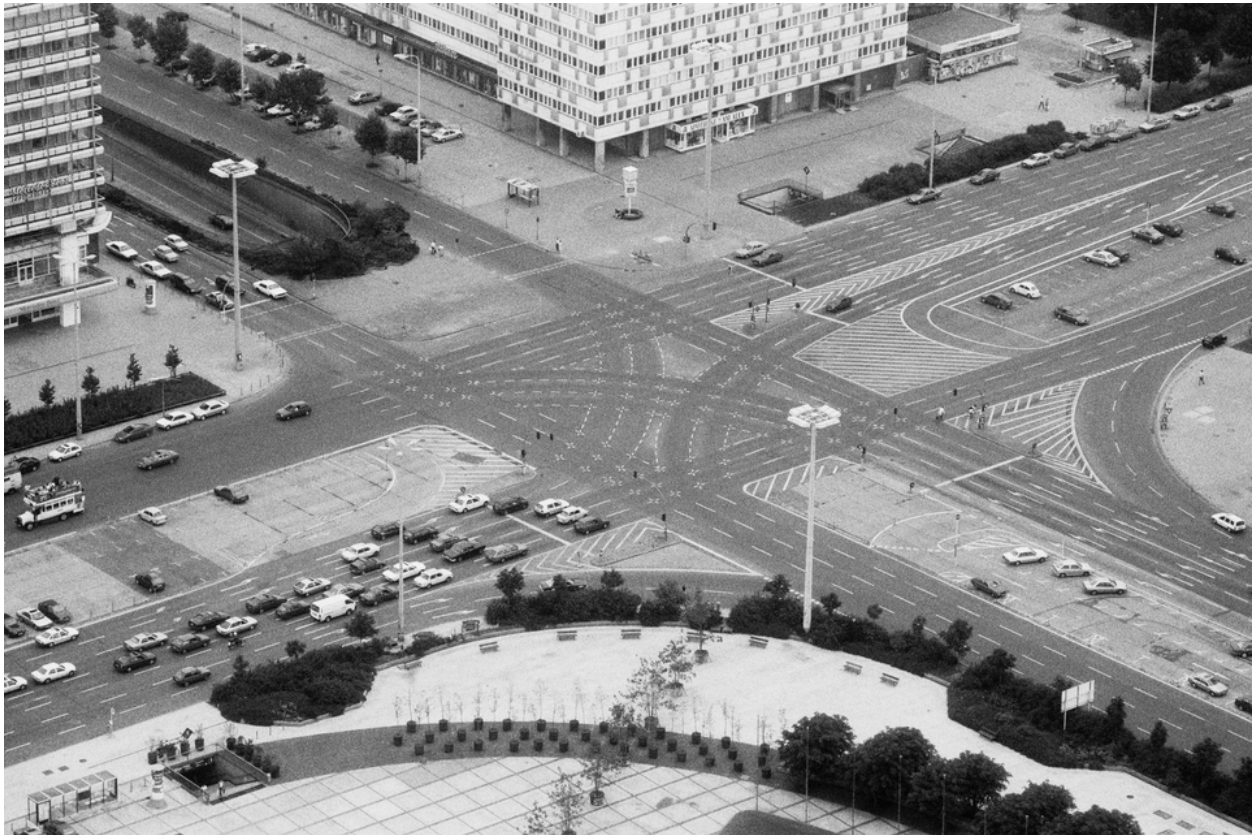

# 012201

Television Tower V

## **Bildbeschreibung<sup>1)</sup>**

Eine Schwarz-Weiß-Luftaufnahme zeigt eine belebte Stadtkreuzung mit mehreren Straßen, Gebäuden, Autos und Fußgängerbereichen.

## **Analyse<sup>1)</sup>**

Die markante Schwarz-Weiß-Fotografie fängt eine geschäftige städtische Kreuzung aus einer hohen Perspektive ein. Die Fotografie wird von einem komplexen Straßennetz dominiert, das von starken Reifen Spuren geprägt ist, die den unaufhaltsamen Verkehrsfluss widerspiegeln. Zwei hoch aufragende Gebäude rahmen die Szene ein, deren Fassaden durch sich wiederholende architektonische Details gekennzeichnet sind, die das Gefühl für die Dimensionen der Fotografie verstärken. Straßenlaternen prägen die Landschaft, ihre geometrischen Formen stehen im Kontrast zu den organischen Formen der Bäume, die die Straßen säumen. Die Gesamtkomposition vermittelt ein Gefühl dynamischer Bewegung inmitten der statischen Architektur, ein Beweis für die Energie des Stadtlebens.

**Bilddaten**

	Typ / Größe	Durch	Web Link
Aufnahme	Analog	Frank Titze	
Entwicklung	Analog	Frank Titze	
Vergrößerung	—	—	
Scanning	Digital	Frank Titze	
Bearbeitung	Digital	Frank Titze	
	Aufnahme	Bearbeitung	Veröffentlicht
Daten	—	11/2024	01/2025
	Breite	Höhe	Bits/Farbe
Original-Größe	7494 px	4996 px	16
Verhältnis ca.	1.50	1	—
Aufnahme	24x36 mm		
Ort	—		
Titel (Deutsch)	Fernsehturm V		