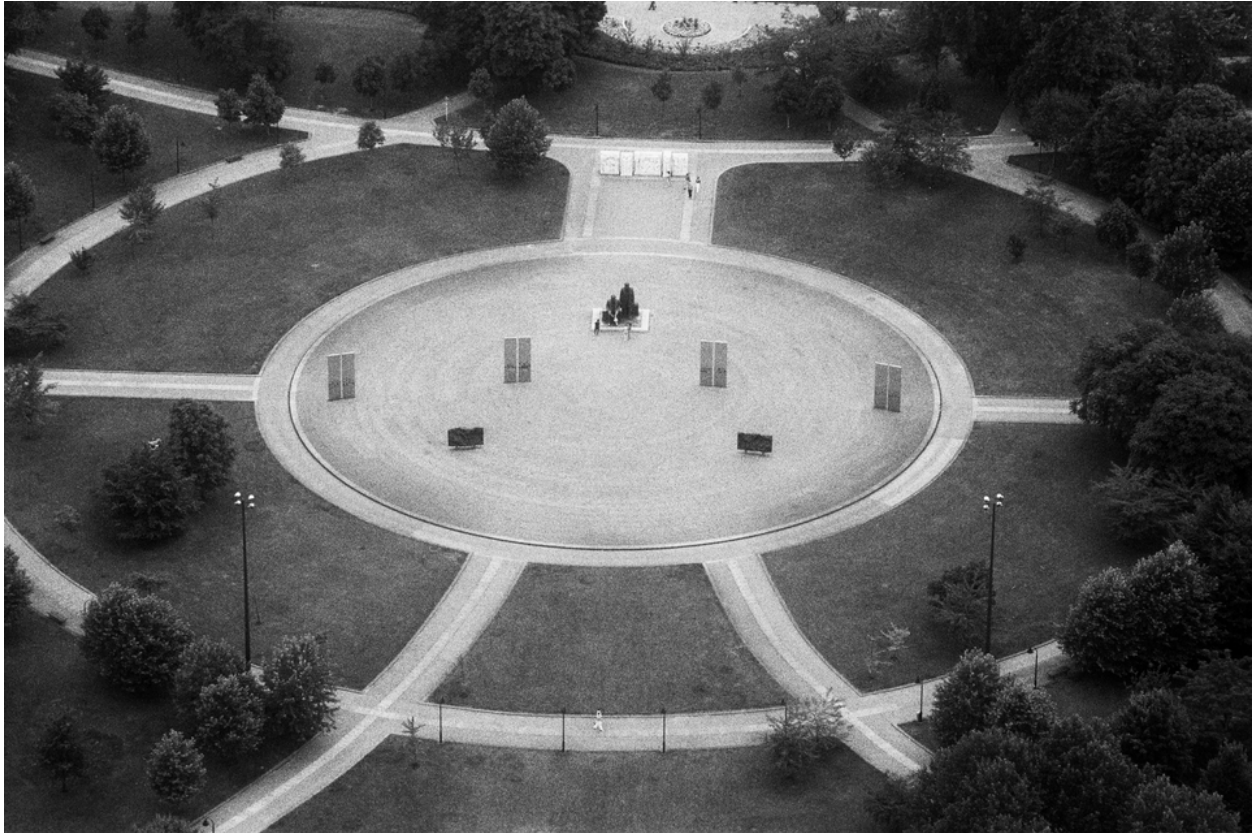

# 012197

Television Tower I

## **Bildbeschreibung<sup>1)</sup>**

Eine Schwarzweiß-Luftaufnahme einer kreisförmigen Parkanlage mit Wegen, Grünflächen und einem zentralen Denkmal.

## **Analyse<sup>1)</sup>**

Die markante Schwarz-Weiß-Fotografie fängt eine Vogelperspektive eines sorgfältig gestalteten Parks ein. Die Komposition wird von einem großen kreisförmigen Platz dominiert, der mehrere stehende Platten oder Denkmäler aufweist, die strategisch um seinen Umfang herum platziert sind, sowie ein zentrales Monument. Wege strahlen von dem Kreis nach außen und erzeugen ein symmetrisches Muster inmitten des umgebenden Grüns. Die Fotografie bietet eine besinnliche Perspektive und hebt das Zusammenspiel zwischen von Menschenhand geschaffenen Strukturen und natürlichen Elementen hervor.