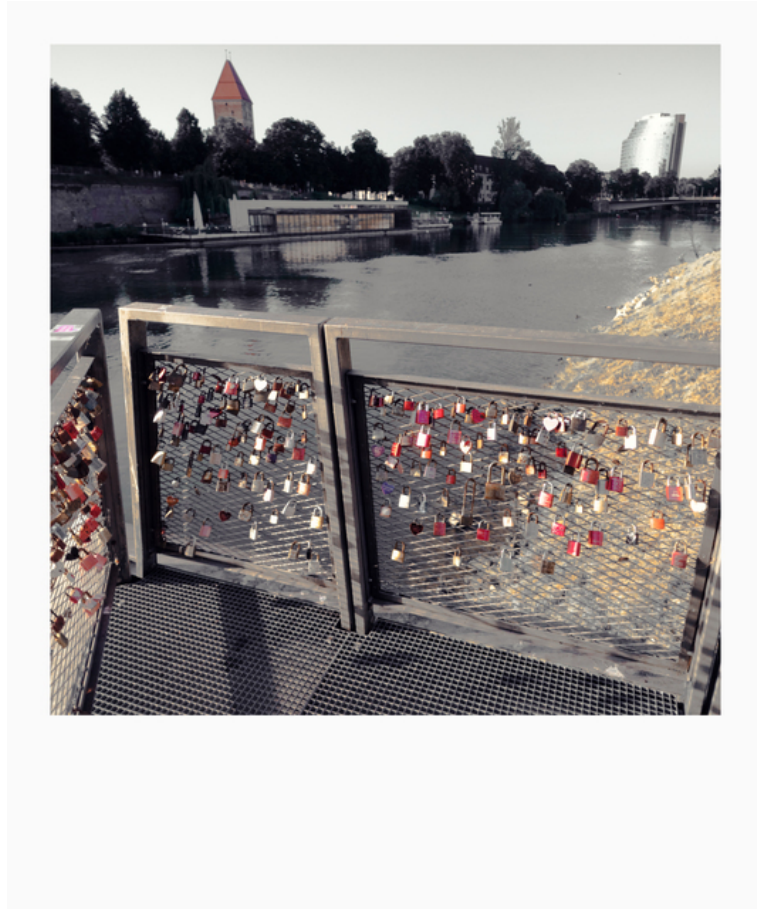

## **Bildbeschreibung<sup>1)</sup>**

Ein Brückengeländer, das mit zahlreichen Liebesschlössern geschmückt ist und einen Fluss mit Gebäuden und Bäumen im Hintergrund überblickt.

## **Analyse<sup>1)</sup>**

Diese Fotografie fängt eine Brücke ein, die mit zahlreichen Liebesschlössern geschmückt ist, die Engagement und Zuneigung symbolisieren. Die Schlösser, die in Größe, Farbe und Stil variieren, sind am Brückengeländer befestigt und bilden einen lebendigen Teppich persönlicher Geschichten. Im Hintergrund fließt ein ruhiger Fluss, der die Gebäude und Bäume entlang seiner Ufer widerspiegelt. Die Komposition balanciert die Intimität der Schlösser mit der ruhigen Landschaft und erzeugt ein Gefühl von persönlicher Verbindung und grenzenloser Möglichkeiten. Die gedämpfte Farbpalette unterstreicht die zeitlose Natur der Szene und die andauernde Kraft der Liebe.