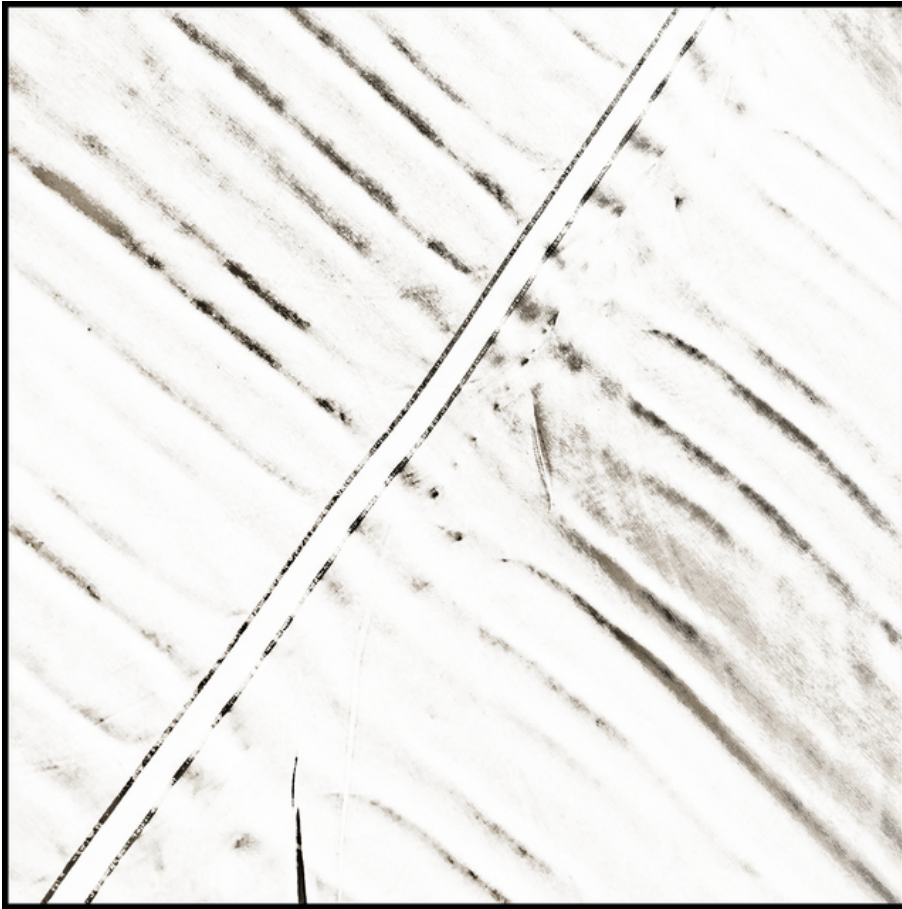

011790

Fabric IV

Bildbeschreibung¹⁾

Luftaufnahme von landwirtschaftlichen Feldern mit diagonalen Mustern und einer trennenden Straße.

Analyse¹⁾

Diese Luftaufnahme, wiedergegeben in Weiß-, Beige- und Dunkelbrauntönen, präsentiert eine abstrakte Darstellung einer Landschaft. Kräftige, diagonale Linien erzeugen ein rhythmisches Muster über den Rahmen hinweg, das an gepflügte Felder oder landwirtschaftliche Reihen erinnert. Eine deutliche, heller getönte Linie teilt dieses Muster, möglicherweise eine Straße oder ein Weg, der das Land durchschneidet. Der Kontrast zwischen den dunklen und hellen Bereichen verleiht der Fotografie eine starke visuelle Textur, die ein Gefühl von Tiefe und Bewegung hervorruft. Seine kontrastreiche, monochrome Farbpalette verleiht ihm eine strenge, fast grafische Qualität und lädt zur Kontemplation über die Beziehung zwischen menschlichem Eingreifen und der Natur ein.

Bilddaten

	Typ / Größe	Durch	Web Link
Aufnahme	Digital	Frank Titze	
Entwicklung	—	—	
Vergrößerung	—	—	
Scanning	—	—	
Bearbeitung	Digital	Frank Titze	
	Aufnahme	Bearbeitung	Veröffentlicht
Daten	05/2022	09/2022	08/2024
	Breite	Höhe	Bits/Farbe
Original-Größe	4982 px	4982 px	16
Verhältnis ca.	1	1	—
Aufnahme	24x36 mm		
Ort	—		
Titel (Deutsch)	Gewebe IV		