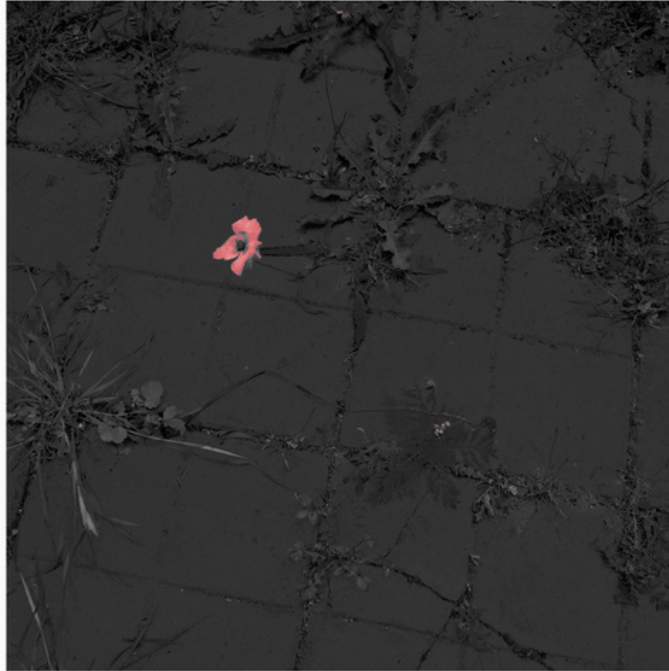

# 011760

A bit Red

## **Bildbeschreibung<sup>1)</sup>**

Eine einzelne rosa Blume blüht inmitten eines graustufigen Steinpfads mit spärlicher Vegetation.

## **Analyse<sup>1)</sup>**

Diese Fotografie präsentiert einen markanten Kontrast zwischen der leuchtenden, einzelnen Blume und dem monochromen, gerasterten Hintergrund. Die Blume, in einem zarten Rosaton gehalten, zieht sofort den Blick auf sich, ein Farbtupfer inmitten der ansonsten entsättigten Szene. Der Hintergrund besteht aus Pflastersteinen, deren scharfe Linien und düstere Farbtöne ein Gefühl von urbanem Verfall oder Vernachlässigung erzeugen. Unkraut und Gräser sprießen aus den Rissen und betonen das Thema der Widerstandsfähigkeit der Natur angesichts menschlicher Bauwerke zusätzlich. Die Blume wird zum Symbol für Hoffnung und Schönheit und wagt es, in einer unwahrscheinlichen und unversöhnlichen Umgebung zu blühen.

**Bilddaten**

	Typ / Größe	Durch	Web Link
Aufnahme	Digital	Frank Titze	
Entwicklung	—	—	
Vergrößerung	—	—	
Scanning	—	—	
Bearbeitung	Digital	Frank Titze	
	Aufnahme	Bearbeitung	Veröffentlicht
Daten	05/2022	09/2022	08/2024
	Breite	Höhe	Bits/Farbe
Original-Größe	5546 px	6655 px	16
Verhältnis ca.	1	1.20	—
Aufnahme	24x36 mm		
Ort	—		
Titel (Deutsch)	Ein wenig Rot		