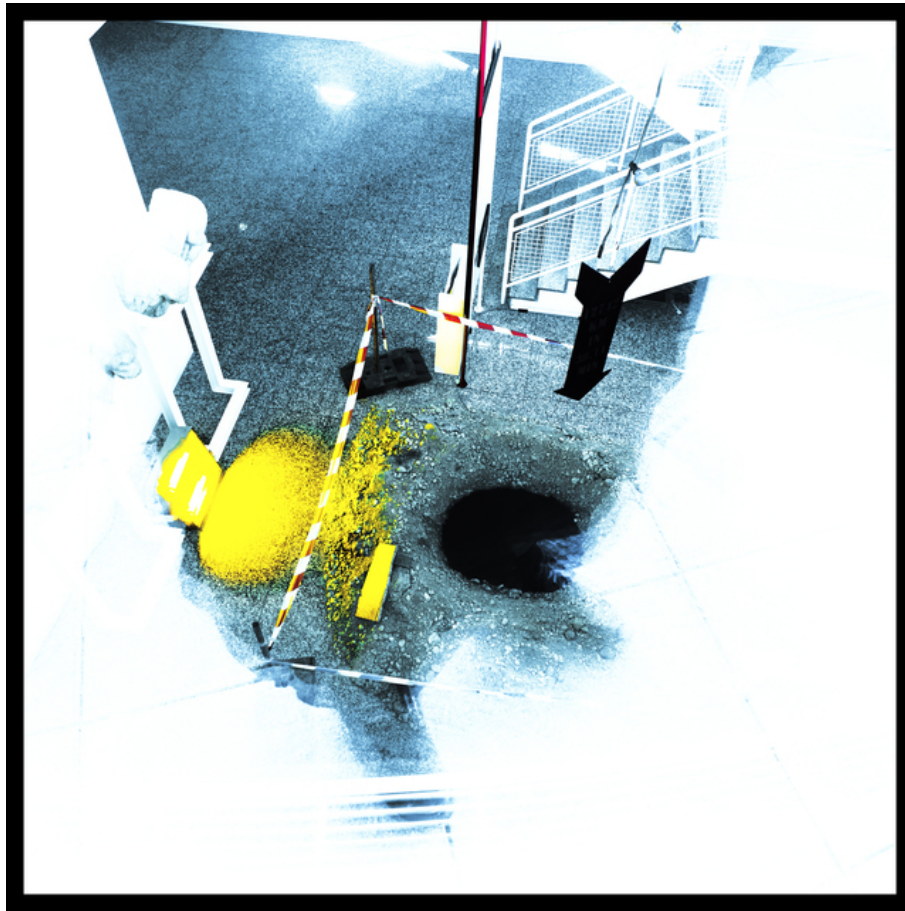

010916

Black Hole

Bildbeschreibung¹⁾

Die Fotografie zeigt eine abstrakte Szene mit einem dunklen Loch im Boden, gelben Trümmern, Absperrband und Treppenhäusern, was möglicherweise auf einen Unfall oder eine Baustelle hindeutet.

Analyse¹⁾

Diese beeindruckende Fotografie zeigt eine Szene der Zerstörung und des Eingreifens. Ein dunkles, klaffendes Loch dominiert das Zentrum des Bildes, umgeben von Absperrband und leuchtendem gelbem Pigment, das in starkem Kontrast zu den gedämpften Grau- und Blautönen der umgebenden Oberfläche steht. Eine Figur in Schutzkleidung, die jedoch teilweise verdeckt ist, deutet auf ein Reaktionsteam hin, das sich um die Gefahrenstelle kümmert. Die Komposition wird weiterhin durch scharfe Winkel und architektonische Elemente akzentuiert, die auf eine städtische oder industrielle Umgebung hindeuten. Der Gesamteffekt ist beunruhigend und doch fesselnd und wirft Fragen nach der Art des Schadens und den Auswirkungen der Intervention auf.

Bilddaten

	Typ / Größe	Durch	Web Link
Aufnahme	Digital	Frank Titze	
Entwicklung	—	—	
Vergrößerung	—	—	
Scanning	—	—	
Bearbeitung	Digital	Frank Titze	
	Aufnahme	Bearbeitung	Veröffentlicht
Daten	08/2020	09/2022	08/2023
	Breite	Höhe	Bits/Farbe
Original-Größe	5112 px	5112 px	16
Verhältnis ca.	1	1	—
Aufnahme	24x36 mm		
Ort	—		
Titel (Deutsch)	Schwarzes Loch		