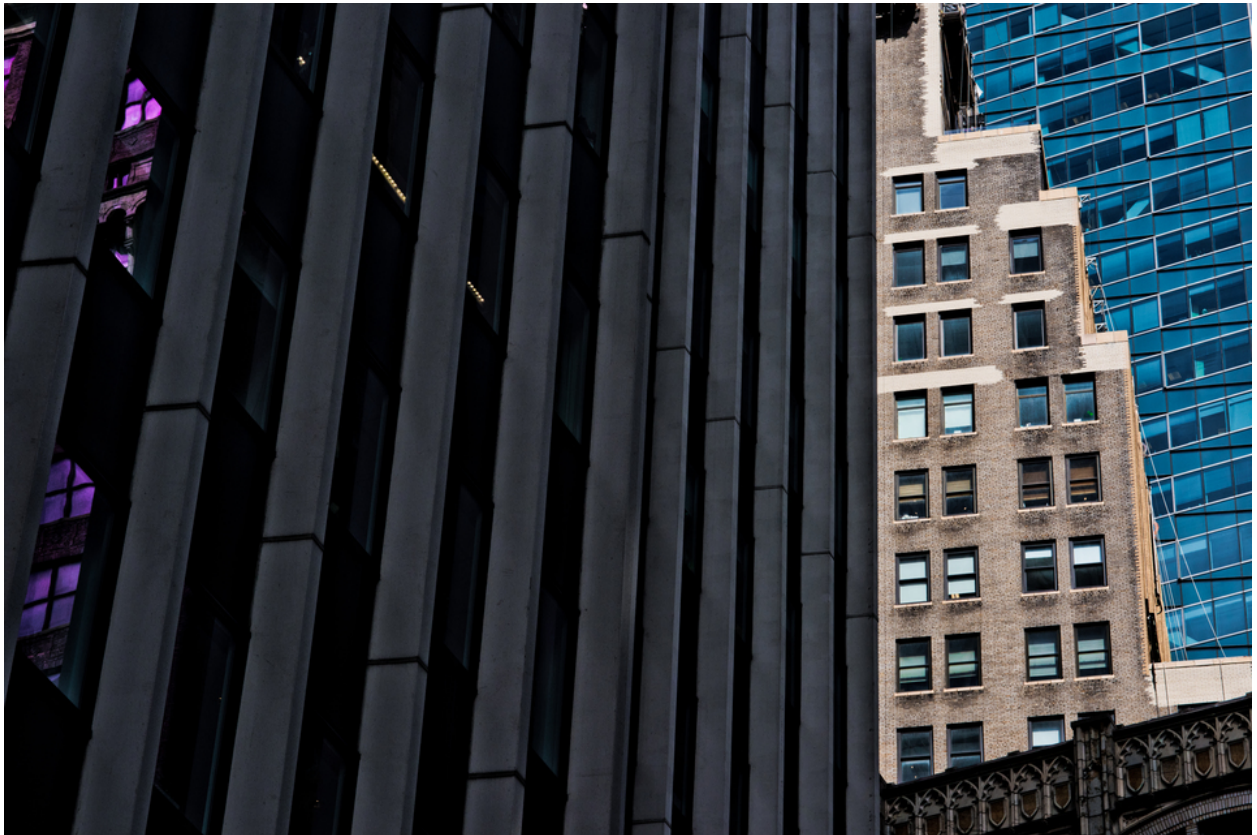

## **Bildbeschreibung<sup>1)</sup>**

Eine Ansicht von Gebäuden mit unterschiedlichen Texturen und Stilen in einer städtischen Umgebung.

## **Analyse<sup>1)</sup>**

Diese Fotografie präsentiert eine vielschichtige urbane Landschaft, die das Zusammenspiel von architektonischen Formen und Texturen einfängt. Ein dunkles, imposantes Gebäude mit vertikalen Betonpfeilern dominiert den Vordergrund, dessen Fenster größtenteils im Schatten liegen, bis auf eines, das ein lebhaftes violettes Interieur offenbart, ein unerwarteter Farbtupfer, der den Blick auf sich zieht. Rechts davon zeigt ein Gebäude aus hellbraunem Ziegelstein im Mittelgrund ein Raster aus Fenstern, jedes ein kleines Rechteck potenzieller Erzählung. Weiter hinten spiegelt ein moderner Glasturm mit blau getönten Scheiben den Himmel wider und verleiht der Komposition ein Gefühl von Tiefe und Modernität. Die Fotografie nutzt Licht und Schatten meisterhaft, um ein Gefühl von Geheimnis und Intrige zu erzeugen und den Betrachter einzuladen, über die Geschichten nachzudenken, die in den Mauern der Stadt verborgen sind.