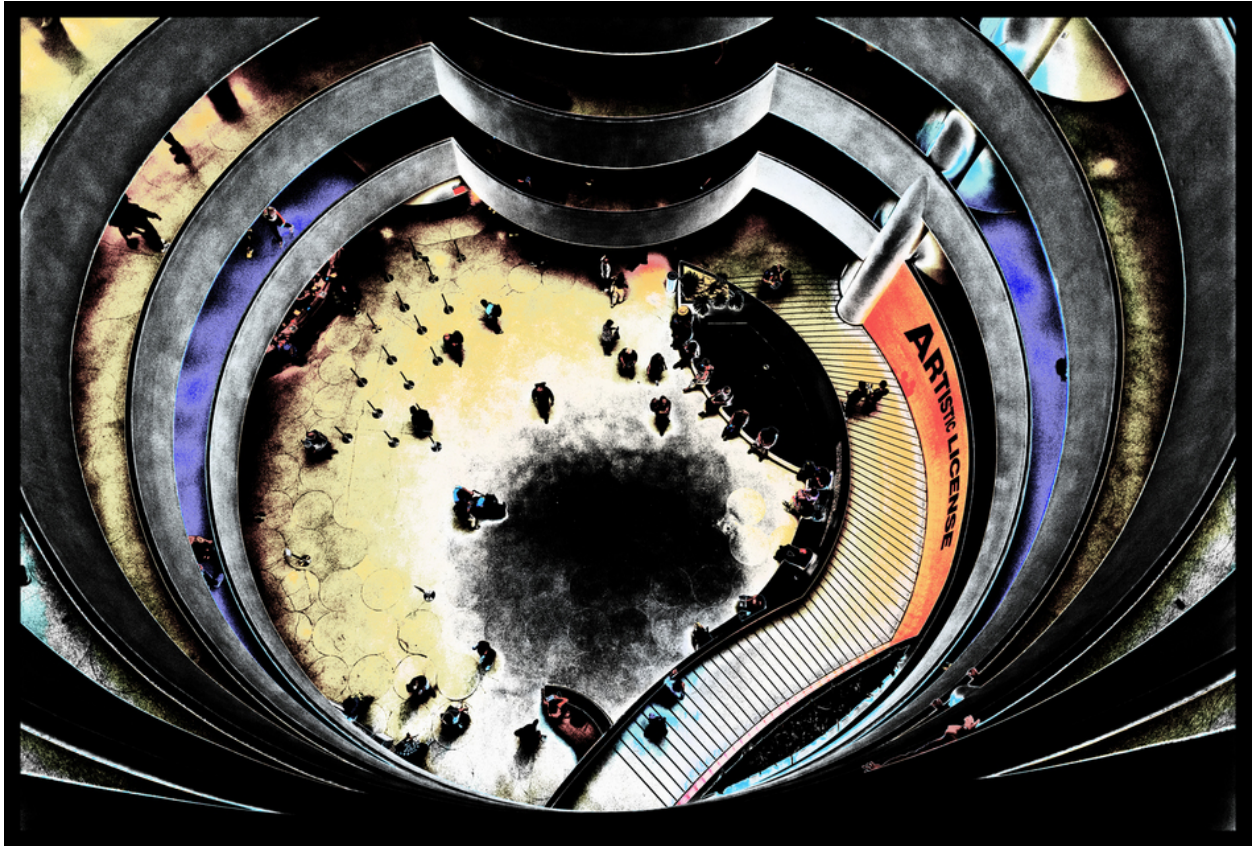

## **Bildbeschreibung<sup>1)</sup>**

Eine künstlerische, aus großer Höhe aufgenommene Ansicht eines Innenraums mit geschwungenen Gehwegen, abstrakten menschlichen Figuren und dem deutlich sichtbaren Schriftzug License,.

## **Analyse<sup>1)</sup>**

Diese beeindruckende Fotografie zeigt eine Luftaufnahme eines kreisförmigen architektonischen Raums, der an ein Museum oder eine Kunstgalerie erinnert. Die verschiedenen Ebenen werden durch konzentrische Ringe definiert, die in einer Palette aus Grau-, Schwarz- und Ockertönen gehalten sind und so einen dramatischen Kontrast erzeugen. Kleine Figuren, vermutlich Besucher, sind über den Boden und entlang der Ränder der Ebenen verstreut, was ein Gefühl von Maßstab und menschlicher Präsenz vermittelt. Ein geschwungener Gehweg, der mit den Worten LICENSE, in fetten Buchstaben versehen ist, durchschneidet die Szene und lenkt den Blick auf das Zentrum. Die Gesamtwirkung ist sowohl fesselnd als auch anregend und suggeriert ein dynamisches Zusammenspiel von Kunst, Architektur und menschlicher Erfahrung.