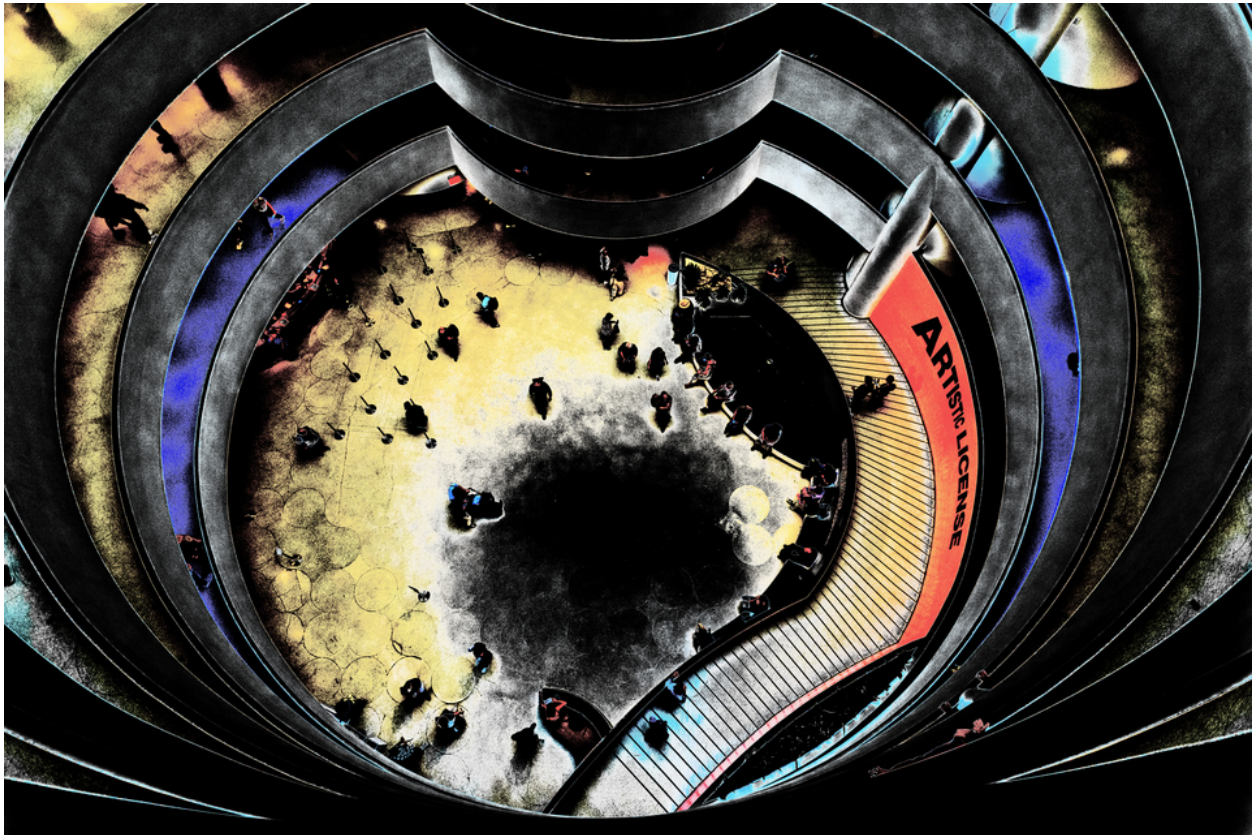

010448

ARTISTIC LICENSE I

Bildbeschreibung¹⁾

Eine Luftaufnahme des Innenraums eines mehrstöckigen, kreisförmigen Gebäudes, in dem sich viele Menschen aufhalten, mit einem orangefarbenen Schild mit der Aufschrift „ARTISTIC LICENSE“.

Analyse¹⁾

Diese Fotografie zeigt eine abstrakte Vogelperspektive eines architektonischen Interieurs, möglicherweise eines Museums oder Ausstellungsraums. Die Perspektive betont die konzentrische, spiralförmige Bauweise des Gebäudes und lenkt den Blick nach innen. Silhouetten von Menschen bevölkern den Raum und deuten auf Bewegung und Interaktion innerhalb der Umgebung hin. Die Farbpalette ist auffällig und verwendet eine Mischung aus gedämpften Gelb-, Blau- und Rottönen, die einem krassen Schwarz und Grau gegenübergestellt werden, wodurch eine visuell dynamische und etwas surreale Komposition entsteht. Ein Teil der Struktur enthält die Phrase „ARTISTIC LICENSE“, die möglicherweise auf die subjektive Interpretation und Freiheit anspielt, die der Kunst innewohnt. Der Gesamteffekt ist sowohl fesselnd als auch leicht desorientierend und regt zum Nachdenken über Raum, Kunst und die menschliche Erfahrung an.