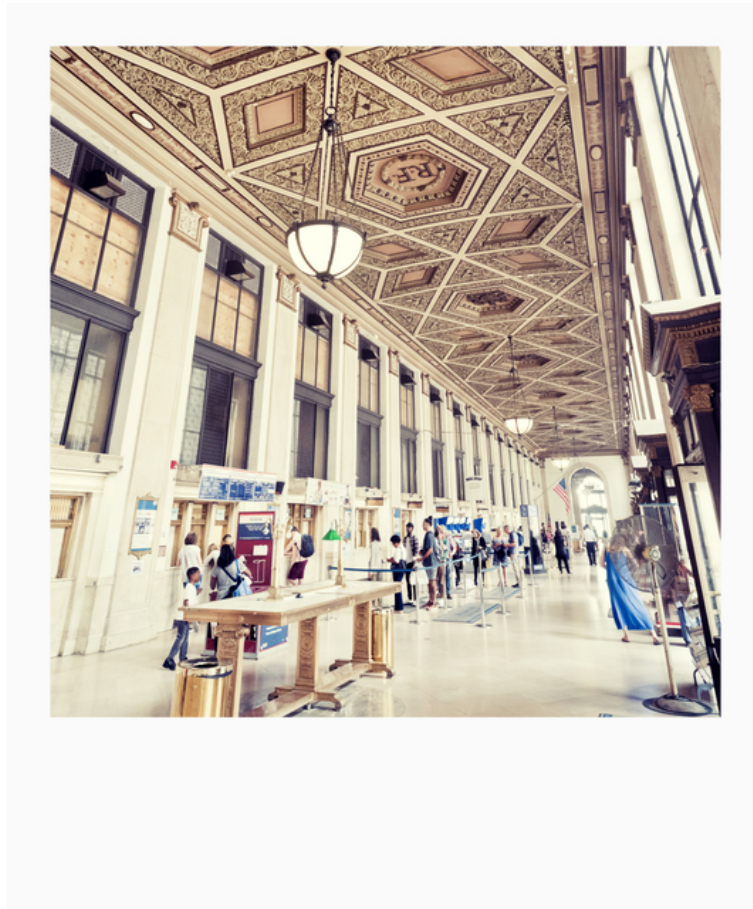

010192

Inside PENN STATION

Bildbeschreibung¹⁾

Eine Innenansicht eines prunkvollen Gebäudes mit einer verzierten Decke, großen Fenstern und einer Warteschlange von Menschen, die anstehen.

Analyse¹⁾

Diese Fotografie fängt das Innere einer grossen Halle ein, möglicherweise ein historisches Postamt oder ein Regierungsgebäude, das sich durch seine kunstvolle Decke auszeichnet. Die Decke weist ein sich wiederholendes geometrisches Muster auf, das hexagonale und quadratische Elemente mit komplizierten Details und die Buchstaben „innerhalb eines zentralen Sechsecks enthält. Von der Decke hängen kugelförmige Pendelleuchten, die für Beleuchtung sorgen. Hohe Fenster säumen die linke Seite der Halle, von denen einige vernagelt zu sein scheinen. Ein langer Holztisch steht prominent im Vordergrund und dient als Theke oder Vorbereitungsbereich. Menschen stehen entlang einer Seilabtrennung Schlange, was auf eine Warteschlange für Service oder Zugang hindeutet. Der Gesamteindruck ist der von staatlicher Pracht und dem Lauf der Zeit, mit einer Mischung aus architektonischer Pracht und Alltagsaktivitäten.

Bilddaten

	Typ / Größe	Durch	Web Link
Aufnahme	Digital	Frank Titze	
Entwicklung	—	—	
Vergrößerung	—	—	
Scanning	—	—	
Bearbeitung	Digital	Frank Titze	
	Aufnahme	Bearbeitung	Veröffentlicht
Daten	09/2019	11/2019	01/2023
	Breite	Höhe	Bits/Farbe
Original-Größe	5546 px	6655 px	16
Verhältnis ca.	1	1.20	—
Aufnahme	24x36 mm		
Ort	—		
Titel (Deutsch)	Innerhalb PENN STATION		