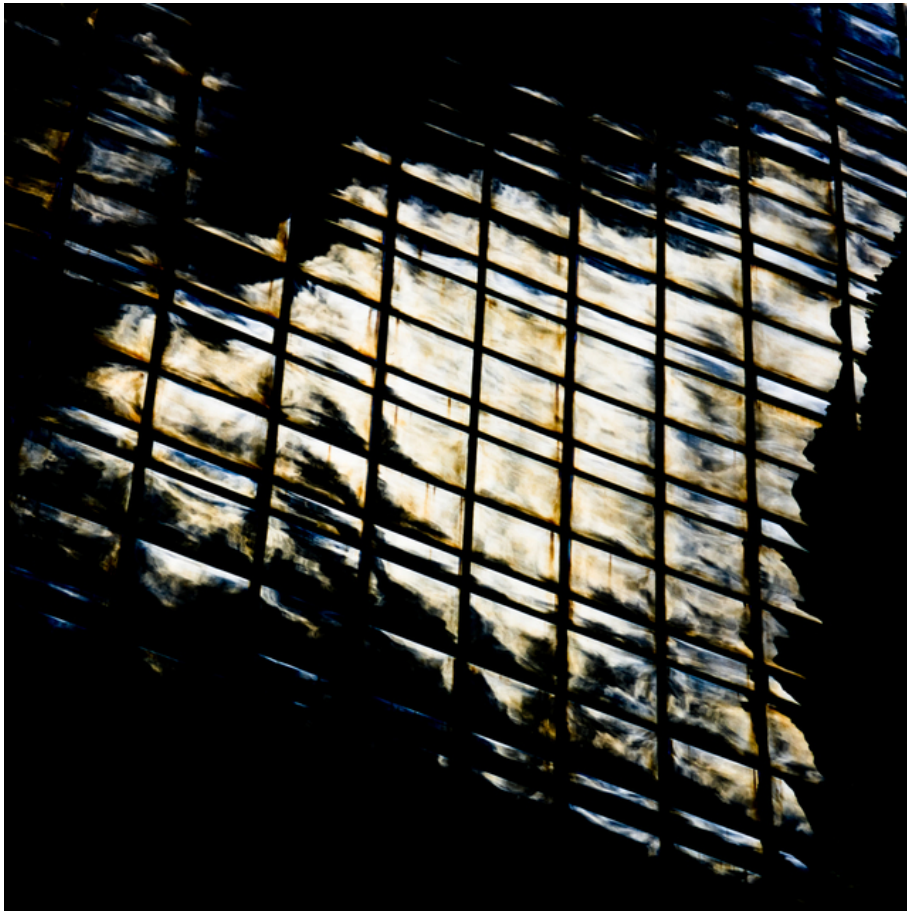

010022

Dark Reflexion

Bildbeschreibung¹⁾

Eine abstrakte Aufnahme von Licht, das durch ein gerastertes Fenster reflektiert.

Analyse¹⁾

Diese Fotografie präsentiert eine abstrakte Ansicht einer gitterartigen Struktur, möglicherweise ein Fenster oder architektonisches Detail. Die Komposition besteht durch ihren hohen Kontrast, wobei der dunkle umgebende Raum das hell erleuchtete Gitter hervorhebt. Die einzelnen Zellen des Gitters scheinen eine strukturierte oder verzerrte Oberfläche zu haben, was auf das Spiel von Licht und Schatten oder vielleicht das Vorhandensein eines bestimmten Materials hindeutet. Die diagonale Ausrichtung des Gitters verleiht der Fotografie ein dynamisches Element und erzeugt ein Gefühl von Bewegung und Instabilität.

Bilddaten

	Typ / Größe	Durch	Web Link
Aufnahme	Digital	Frank Titze	
Entwicklung	—	—	
Vergrößerung	—	—	
Scanning	—	—	
Bearbeitung	Digital	Frank Titze	
	Aufnahme	Bearbeitung	Veröffentlicht
Daten	09/2019	09/2019	11/2022
	Breite	Höhe	Bits/Farbe
Original-Größe	4912 px	4912 px	16
Verhältnis ca.	1	1	—
Aufnahme	24x36 mm		
Ort	—		
Titel (Deutsch)	Dunkle Spiegelung		