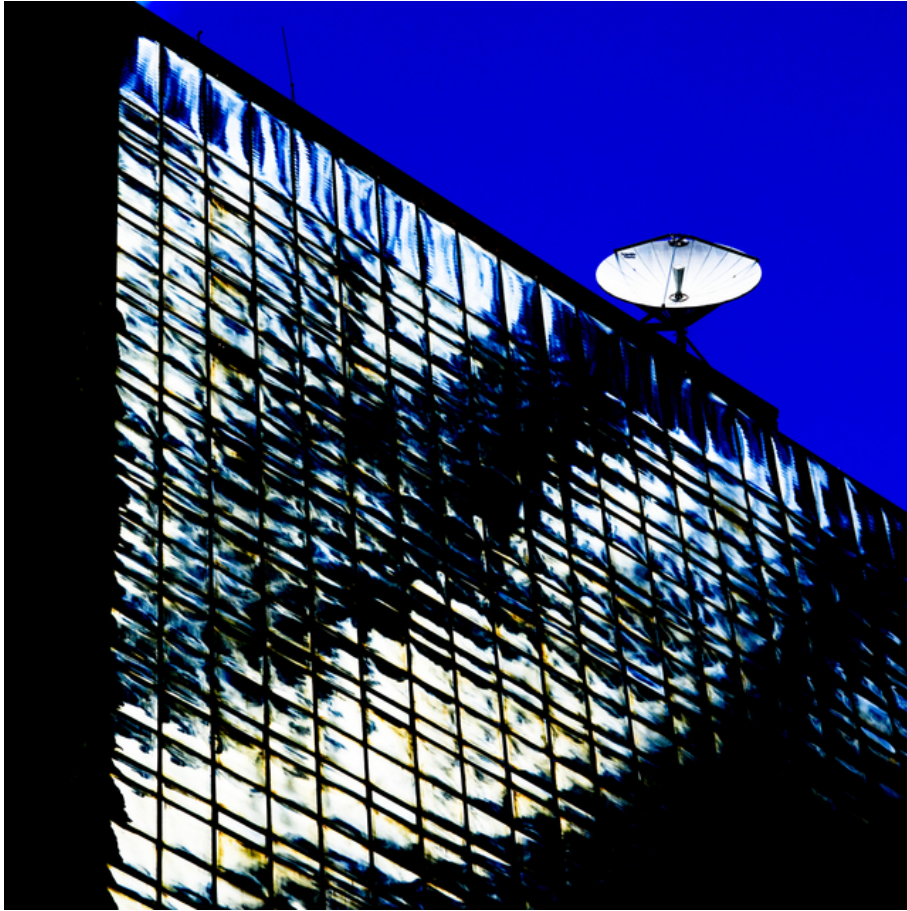

010021

Uplink

Bildbeschreibung¹⁾

Abstrakte Ansicht eines Gebäudes mit einer Satellitenschüssel vor einem lebendigen blauen Himmel.

Analyse¹⁾

Diese Fotografie präsentiert eine abstrakte Ansicht eines modernen Gebäudes. Die Fassade wird von einem rasterartigen Muster reflektierender Glasscheiben dominiert, das einen schimmernden, fast flüssigen Effekt erzeugt. Die intensiven Kontraste von Licht und Schatten lassen das Gebäude sowohl imposant als auch rätselhaft wirken. Eine Satellitenschüssel thront auf dem Gebäude und fügt der Szene eine technologische Gegenüberstellung hinzu. Der markante blaue Himmel im Hintergrund verstärkt das strenge, zeitgenössische Erscheinungsbild der Fotografie und betont die architektonische Form vor einem künstlich gesättigten Farbton.

Bilddaten

	Typ / Größe	Durch	Web Link
Aufnahme	Digital	Frank Titze	
Entwicklung	—	—	
Vergrößerung	—	—	
Scanning	—	—	
Bearbeitung	Digital	Frank Titze	
	Aufnahme	Bearbeitung	Veröffentlicht
Daten	09/2019	09/2019	11/2022
	Breite	Höhe	Bits/Farbe
Original-Größe	4912 px	4912 px	16
Verhältnis ca.	1	1	—
Aufnahme	24x36 mm		
Ort	—		
Titel (Deutsch)	Uplink		