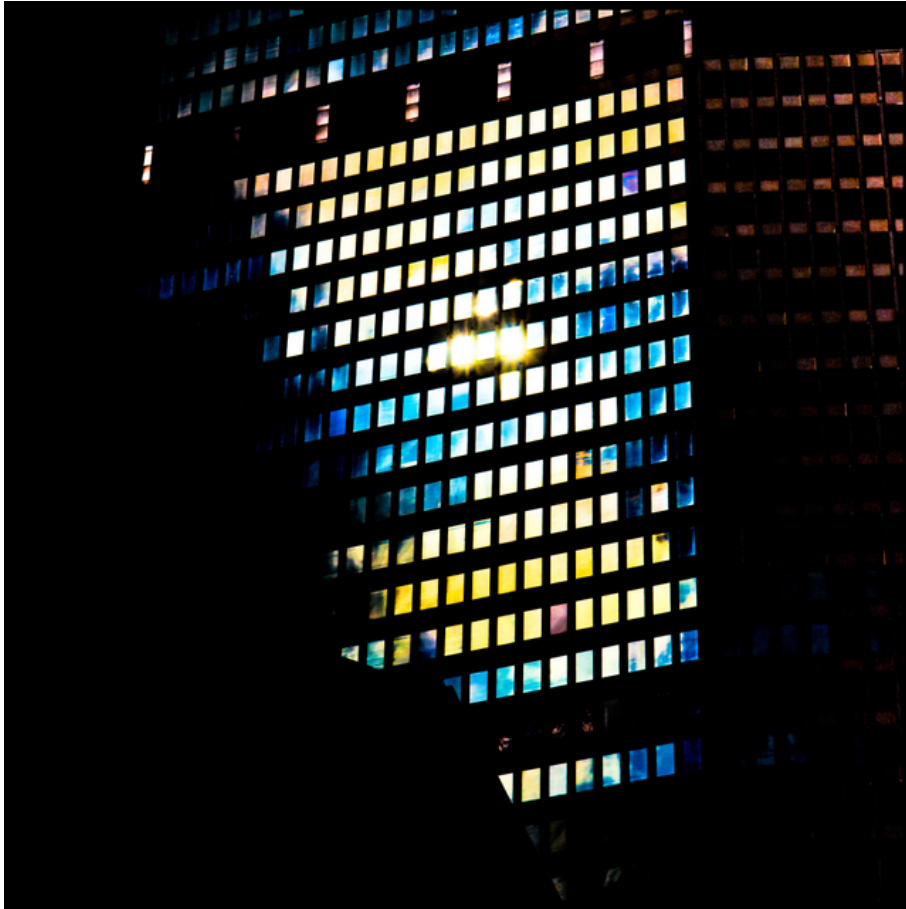

010020

Sunny II

Bildbeschreibung¹⁾

Eine Aufnahme aus niedrigem Winkel von den beleuchteten Fenstern eines modernen Gebäudes in der Nacht.

Analyse¹⁾

Diese Fotografie fängt eine moderne urbane Landschaft ein, die von dem geometrischen Raster einer Gebäudefassade dominiert wird. Das Zusammenspiel von Licht und Schatten erzeugt einen markanten Kontrast, wobei lebendige blaue und gelbe Farbtöne aus den Fenstern strahlen, was auf die lebhafteste Aktivität im Inneren hindeutet. Ein zentraler Blickpunkt ist die brillante Sonne, die sich im Glas spiegelt, das Auge anzieht und der Komposition ein dynamisches Element verleiht. Die umgebende Dunkelheit betont die beleuchtete Struktur und deutet auf die verborgenen Geschichten und individuellen Leben hin, die in den Mauern des Gebäudes enthalten sind.

Bilddaten

	Typ / Größe	Durch	Web Link
Aufnahme	Digital	Frank Titze	
Entwicklung	—	—	
Vergrößerung	—	—	
Scanning	—	—	
Bearbeitung	Digital	Frank Titze	
	Aufnahme	Bearbeitung	Veröffentlicht
Daten	09/2019	10/2019	11/2022
	Breite	Höhe	Bits/Farbe
Original-Größe	5012 px	5012 px	16
Verhältnis ca.	1	1	—
Aufnahme	24x36 mm		
Ort	—		
Titel (Deutsch)	Sonnig II		