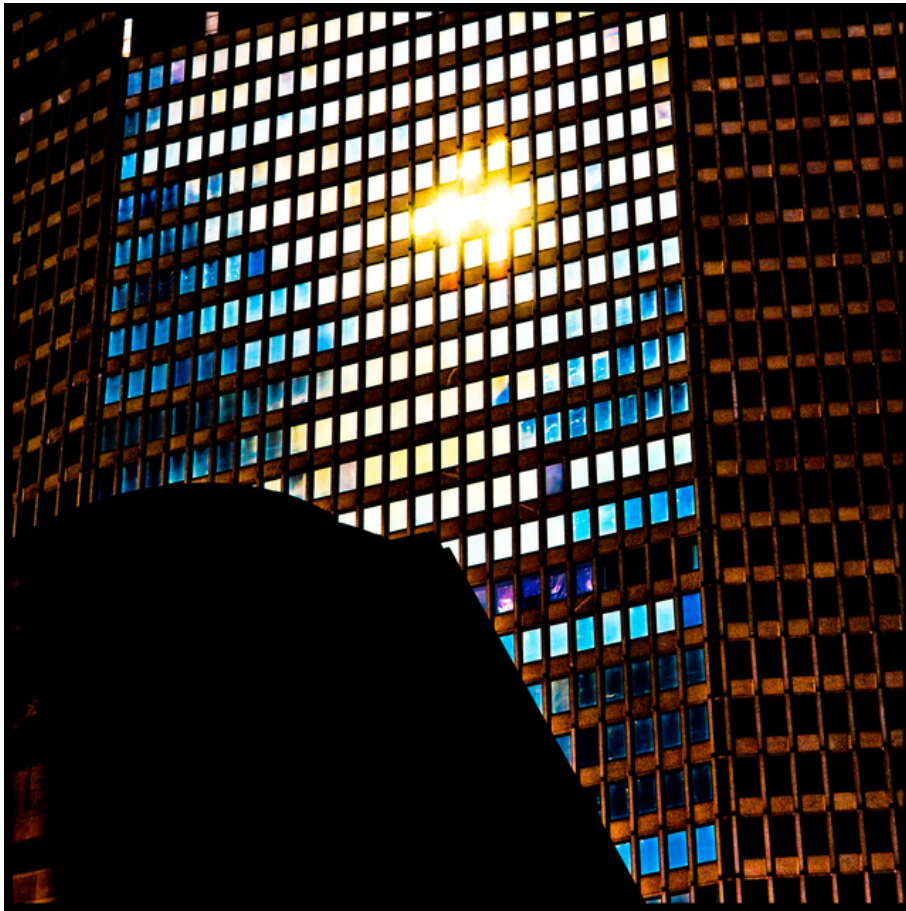

010019

Sunny I

Bildbeschreibung¹⁾

Ein Gebäude mit einem Schachbrettmuster aus Fenstern reflektiert Sonnenlicht, teilweise verdeckt durch eine dunkle Vordergrundstruktur.

Analyse¹⁾

Diese Fotografie fängt eine moderne Architekturfassade ein, die durch ein rasterartiges Muster aus quadratischen Fenstern gekennzeichnet ist. Ein starker Kontrast wird durch die tiefen Schatten einer Vordergrundstruktur erzeugt, die den unteren Teil der Fotografie dominiert. Das Gebäude im Hintergrund reflektiert das Sonnenlicht in einer blendenden Darstellung, wobei einige Fenster leuchtend erscheinen und andere den Himmel mit einem sanften blauen Farbton widerspiegeln. Der kontrastreiche Wechsel von Licht und Schatten, zusammen mit der geometrischen Präzision des Gebäudedesigns, führt zu einer visuell beeindruckenden Komposition, die das Zusammenspiel zwischen urbanen Landschaften und natürlichem Licht erforscht.

Bilddaten

	Typ / Größe	Durch	Web Link
Aufnahme	Digital	Frank Titze	
Entwicklung	—	—	
Vergrößerung	—	—	
Scanning	—	—	
Bearbeitung	Digital	Frank Titze	
	Aufnahme	Bearbeitung	Veröffentlicht
Daten	09/2019	10/2019	11/2022
	Breite	Höhe	Bits/Farbe
Original-Größe	5012 px	5012 px	16
Verhältnis ca.	1	1	—
Aufnahme	24x36 mm		
Ort	—		
Titel (Deutsch)	Sonnig I		