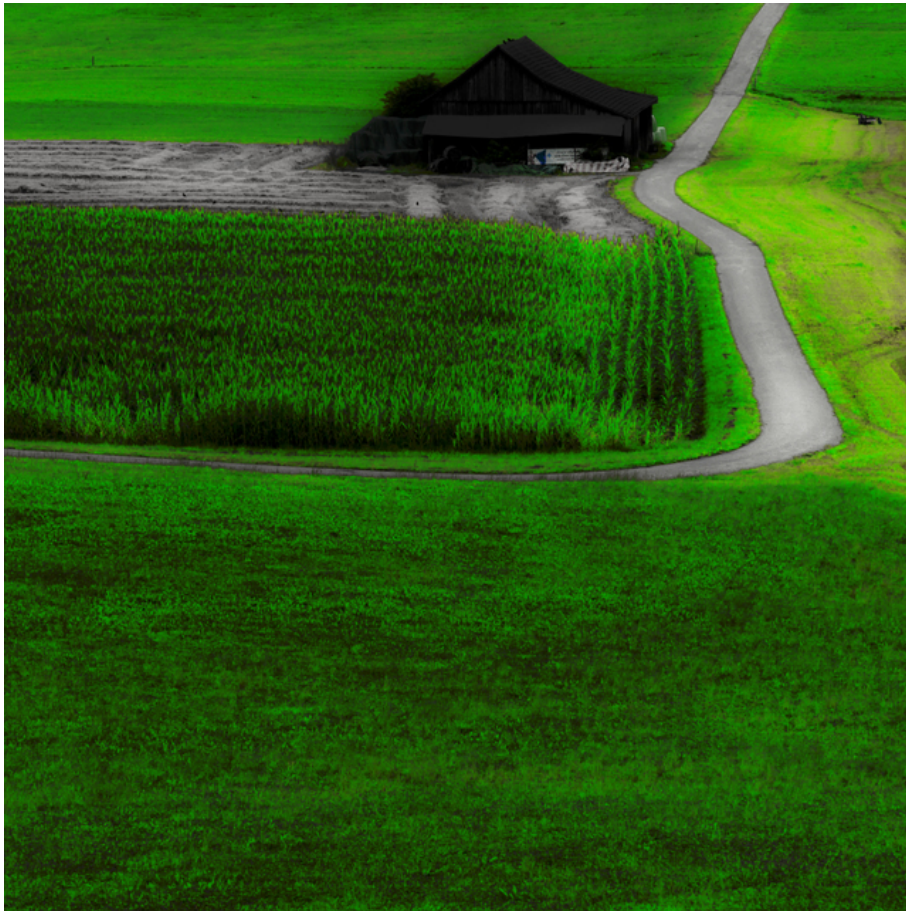

# 009700

Greenish

## **Bildbeschreibung<sup>1)</sup>**

Eine Luftaufnahme einer grünen Landschaft mit Feldern, einer Straße, die sich um ein Maisfeld windet, und einem dunklen, scheunenartigen Gebäude.

## **Analyse<sup>1)</sup>**

Diese Fotografie präsentiert eine markante Luftaufnahme des ländlichen Lebens und betont das Zusammenspiel zwischen Natur und menschlichem Eingriff. Eine üppige Landschaft, überwiegend grün, ist in verschiedene Felder und Wiesen unterteilt. Eine dunkle, rustikale Scheune steht als zentraler Anziehungspunkt inmitten von Ackerland und einem gewundenen Pfad. Der Pfad, der die lebendige Vegetation durchschneidet, vermittelt ein Gefühl von Richtung und Reise und lädt den Betrachter ein, über die Geschichte hinter dieser friedlichen Szene nachzudenken. Die Komposition zeichnet sich durch starke Linien und Kontraste aus, die die organisierte, aber organische Schönheit der Landschaft zeigen.