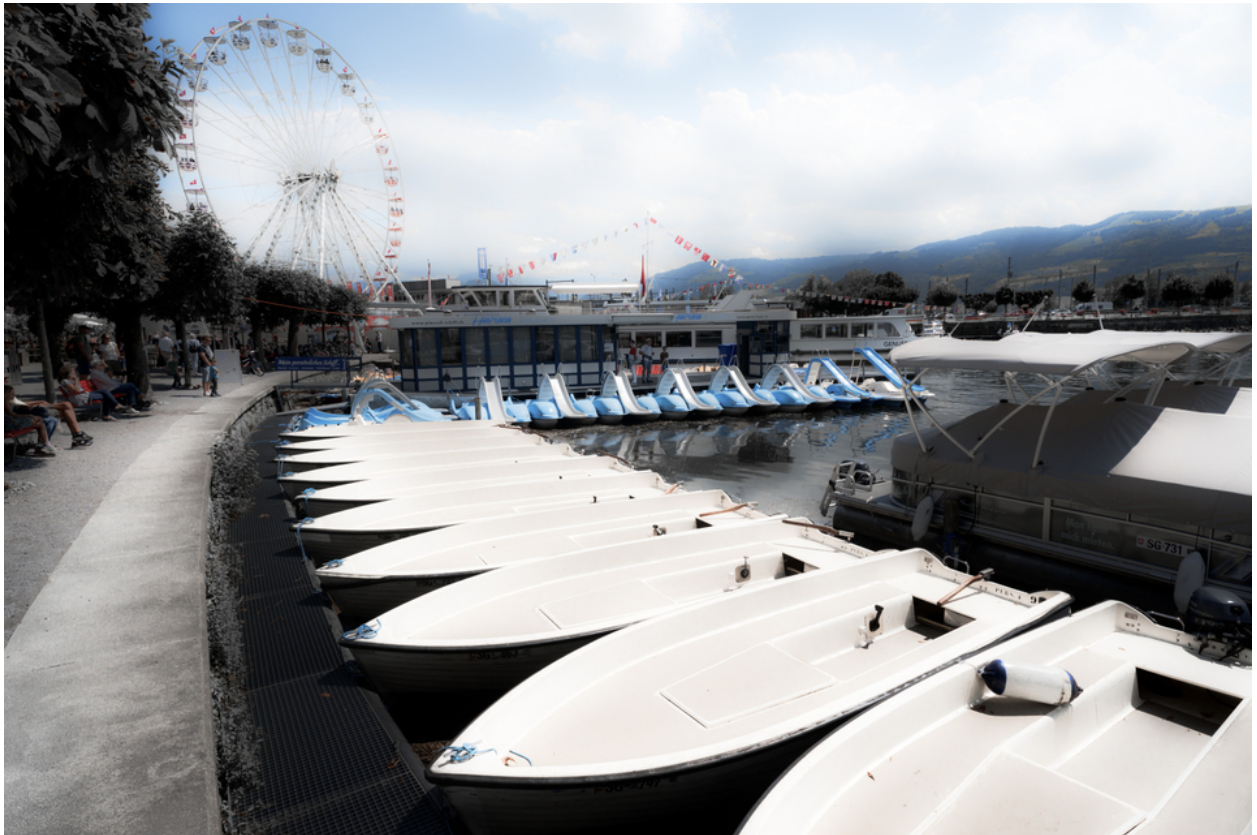

009682

Rapperswil Port

Bildbeschreibung¹⁾

Eine Hafenszene mit zahlreichen kleinen weißen Booten, die in einer Reihe andockt sind, einem Pontonboot, einem größeren Passagierschiff, einem Riesenrad im Hintergrund und Bergen in der Ferne.

Analyse¹⁾

Diese Fotografie fängt eine ruhige Szene an einem See ein, die von Reihen weißer Boote dominiert wird, die ordentlich an einem Pier andockt sind. Im Hintergrund verleiht ein hoch aufragendes Riesenrad einen Hauch von verspielter Erhabenheit, während ein Fahrgastschiff, das mit bunten Flaggen geschmückt ist, auf geschäftige Aktivität hindeutet. Die Komposition balanciert gekonnt die Stille der Boote mit den dynamischen Elementen des Riesenrads und des Schiffs und schafft so eine harmonische visuelle Erzählung. Die gedämpfte Farbpalette und die sanfte Beleuchtung verstärken zusätzlich die ruhige Atmosphäre und laden den Betrachter ein, in die Schönheit der Landschaft einzutauchen.

Bilddaten

	Typ / Größe	Durch	Web Link
Aufnahme	Digital	Frank Titze	
Entwicklung	—	—	
Vergrößerung	—	—	
Scanning	—	—	
Bearbeitung	Digital	Frank Titze	
	Aufnahme	Bearbeitung	Veröffentlicht
Daten	08/2021	09/2021	07/2022
	Breite	Höhe	Bits/Farbe
Original-Größe	7360 px	4912 px	16
Verhältnis ca.	1.50	1	—
Aufnahme	24x36 mm		
Ort	—		
Titel (Deutsch)	Hafen Rapperswil		