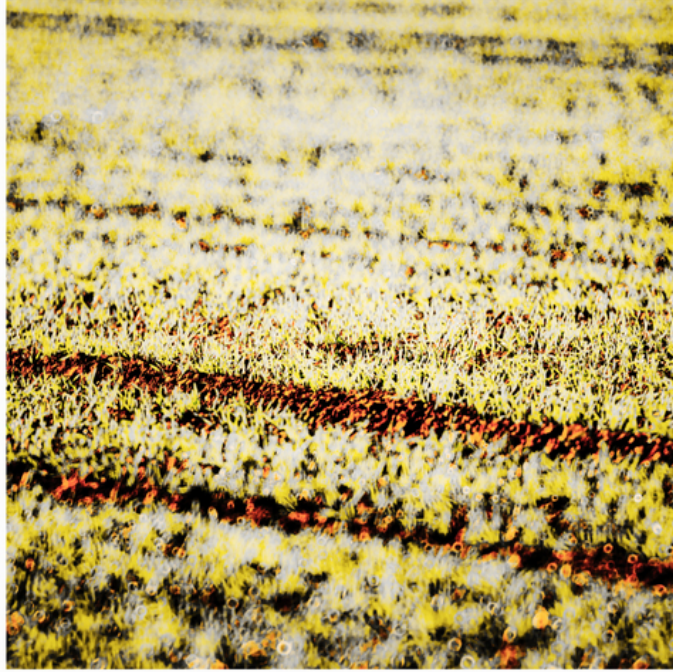

## **Bildbeschreibung<sup>1)</sup>**

Eine verschwommene abstrakte Landschaft, die Reihen junger, grüner Pflanzen vor dunkler Erde zeigt.

## **Analyse<sup>1)</sup>**

Diese Fotografie präsentiert eine beeindruckende, abstrakte Interpretation einer Agrarlandschaft. Reihen junger Pflanzen, dargestellt in einem leuchtenden, fast ätherischen Gelb, erstrecken sich über die Leinwand, unterbrochen von Streifen dunkler, bestellter Erde. Die verschwommene, traumartige Qualität der Fotografie ruft ein Gefühl sowohl des Versprechens von Wachstum als auch der Zerbrechlichkeit der natürlichen Welt hervor. Der Gesamteindruck ist ein faszinierendes Spiel von Farbe und Textur, das den Betrachter einlädt, über die zyklische Natur des Lebens und die Schönheit der kultivierten Landschaft nachzudenken.

**Bilddaten**

	Typ / Größe	Durch	Web Link
Aufnahme	Digital	Frank Titze	
Entwicklung	—	—	
Vergrößerung	—	—	
Scanning	—	—	
Bearbeitung	Digital	Frank Titze	
	Aufnahme	Bearbeitung	Veröffentlicht
Daten	10/2020	11/2020	02/2022
	Breite	Höhe	Bits/Farbe
Original-Größe	5546 px	6655 px	16
Verhältnis ca.	1	1.20	—
Aufnahme	24x36 mm		
Ort	—		
Titel (Deutsch)	Frühes Feld I		