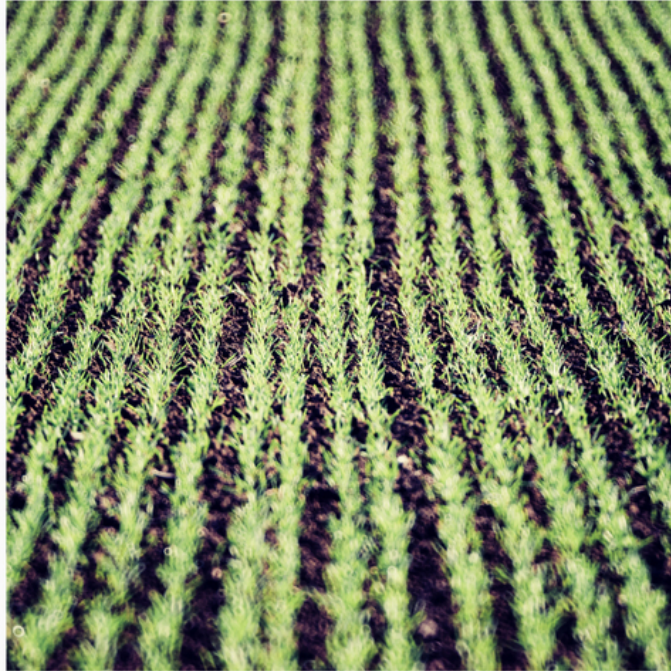

009288

New Green V

Bildbeschreibung¹⁾

Eine Aufnahme aus der Vogelperspektive zeigt ein Feld mit jungen Pflanzen in Reihen, das ein Muster aus grüner Vegetation vor dunkler Erde zeigt.

Analyse¹⁾

Diese Fotografie fängt die rhythmische Schönheit eines bestellten Feldes ein. Reihen junger, leuchtend grüner Pflanzen stehen in starkem Kontrast zu dem dunklen, fruchtbaren Boden und erzeugen ein faszinierendes Muster aus wechselndem Licht und Schatten. Die Komposition lenkt den Blick in die Ferne und deutet sowohl auf das Versprechen des Wachstums als auch auf die akribische menschliche Anstrengung hinter der landwirtschaftlichen Produktion hin. Die leicht gedämpfte Farbpalette und der weiche Fokus erwecken ein Gefühl von Nostalgie und die bleibende Verbindung zwischen Menschheit und Land.

Bilddaten

	Typ / Größe	Durch	Web Link
Aufnahme	Digital	Frank Titze	
Entwicklung	—	—	
Vergrößerung	—	—	
Scanning	—	—	
Bearbeitung	Digital	Frank Titze	
	Aufnahme	Bearbeitung	Veröffentlicht
Daten	10/2020	11/2020	02/2022
	Breite	Höhe	Bits/Farbe
Original-Größe	5546 px	6655 px	16
Verhältnis ca.	1	1.20	—
Aufnahme	24x36 mm		
Ort	—		
Titel (Deutsch)	Neues Grün V		