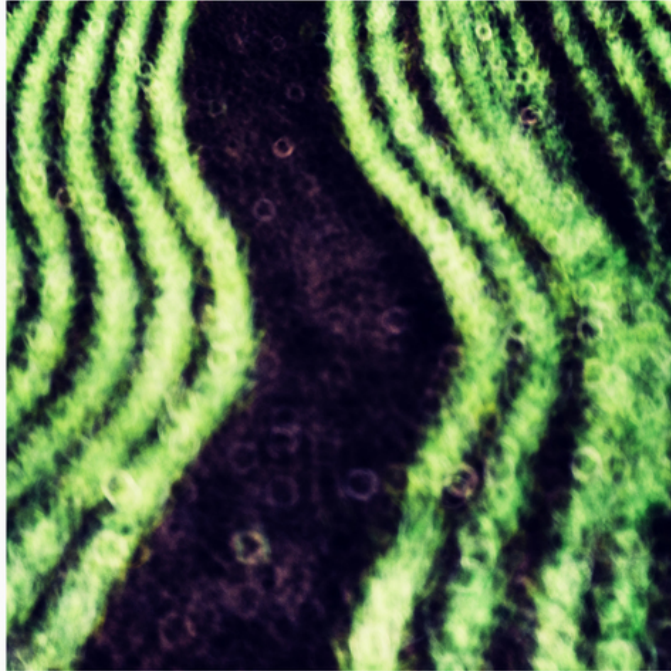

009282

New Green I

Bildbeschreibung¹⁾

Ein verschwommenes, abstrahiertes Muster aus grünen und schwarzen gewellten Streifen mit einer texturierten, etwas organischen Anmutung.

Analyse¹⁾

Diese abstrakte Fotografie zeigt eine Reihe lebhafter, wellenförmiger grüner Streifen vor einem dunkleren, verschwommenen Hintergrund mit kreisförmigen Mustern. Die Streifen sind unregelmäßig geformt, was dem Werk ein dynamisches und organisches Gefühl verleiht. Das Zusammenspiel des leuchtenden Grüns und der gedämpften dunklen Töne erzeugt einen visuell auffälligen und etwas geheimnisvollen Effekt.

Bilddaten

	Typ / Größe	Durch	Web Link
Aufnahme	Digital	Frank Titze	
Entwicklung	—	—	
Vergrößerung	—	—	
Scanning	—	—	
Bearbeitung	Digital	Frank Titze	
	Aufnahme	Bearbeitung	Veröffentlicht
Daten	10/2020	11/2020	02/2022
	Breite	Höhe	Bits/Farbe
Original-Größe	5546 px	6655 px	16
Verhältnis ca.	1	1.20	—
Aufnahme	24x36 mm		
Ort	—		
Titel (Deutsch)	Neues Grün I		