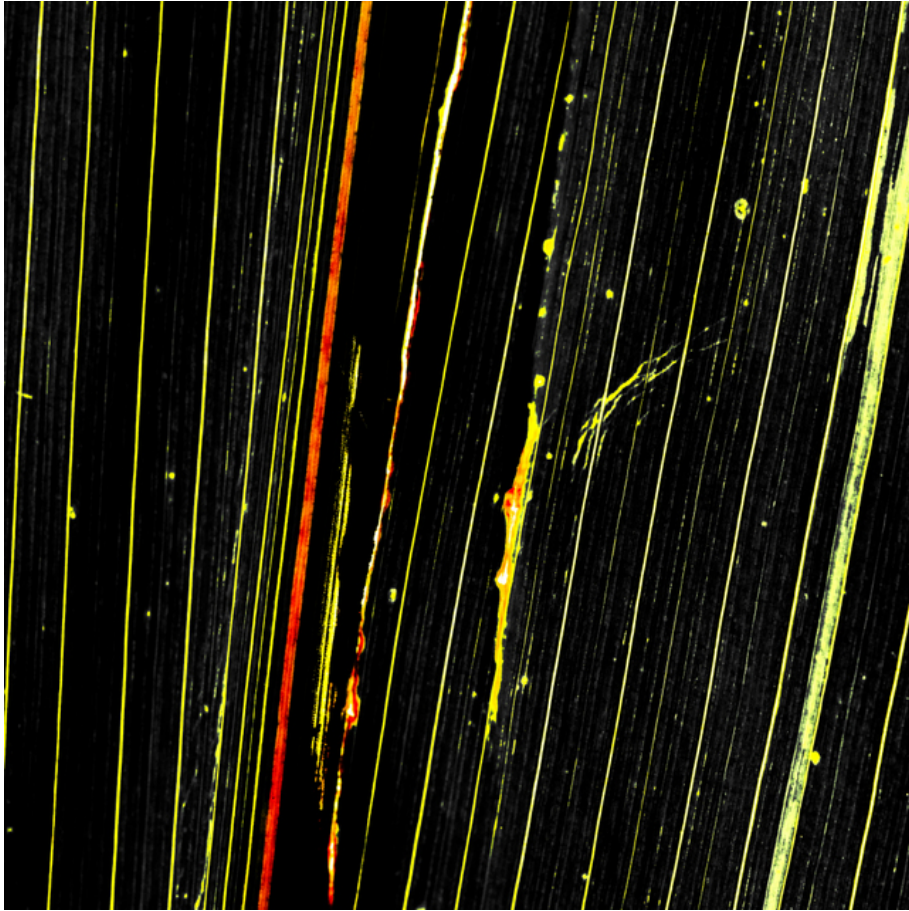

009245

Dark Leaf III

Bildbeschreibung¹⁾

Eine abstrakte Fotografie mit parallelen Linien in verschiedenen Gelb- und Rottönen vor einem schwarzen Hintergrund, einige Linien mit Spritzern oder Tropfen.

Analyse¹⁾

Dieses abstrakte Werk besticht durch sein dynamisches Zusammenspiel von Linien und Farben. Vor einem düsteren schwarzen Hintergrund erzeugen lebendige gelbe Streifen und rote Farbtupfer ein Gefühl von Bewegung und Energie. Die lineare Komposition erinnert an Regen, der über eine Fensterscheibe läuft, doch der starke Kontrast und die gesättigten Farbtöne verwandeln das Vertraute in etwas Überirdisches. Kleine Farbtropfen akzentuieren die Fotografie und verleihen der Komposition Tiefe und Textur. Das Werk lädt zur Kontemplation über die Beziehung zwischen Ordnung und Chaos, Struktur und Spontaneität ein.

Bilddaten

	Typ / Größe	Durch	Web Link
Aufnahme	Digital	Frank Titze	
Entwicklung	—	—	
Vergrößerung	—	—	
Scanning	—	—	
Bearbeitung	Digital	Frank Titze	
	Aufnahme	Bearbeitung	Veröffentlicht
Daten	09/2020	09/2020	02/2022
	Breite	Höhe	Bits/Farbe
Original-Größe	4912 px	4912 px	16
Verhältnis ca.	1	1	—
Aufnahme	24x36 mm		
Ort	—		
Titel (Deutsch)	Dunkles Blatt III		