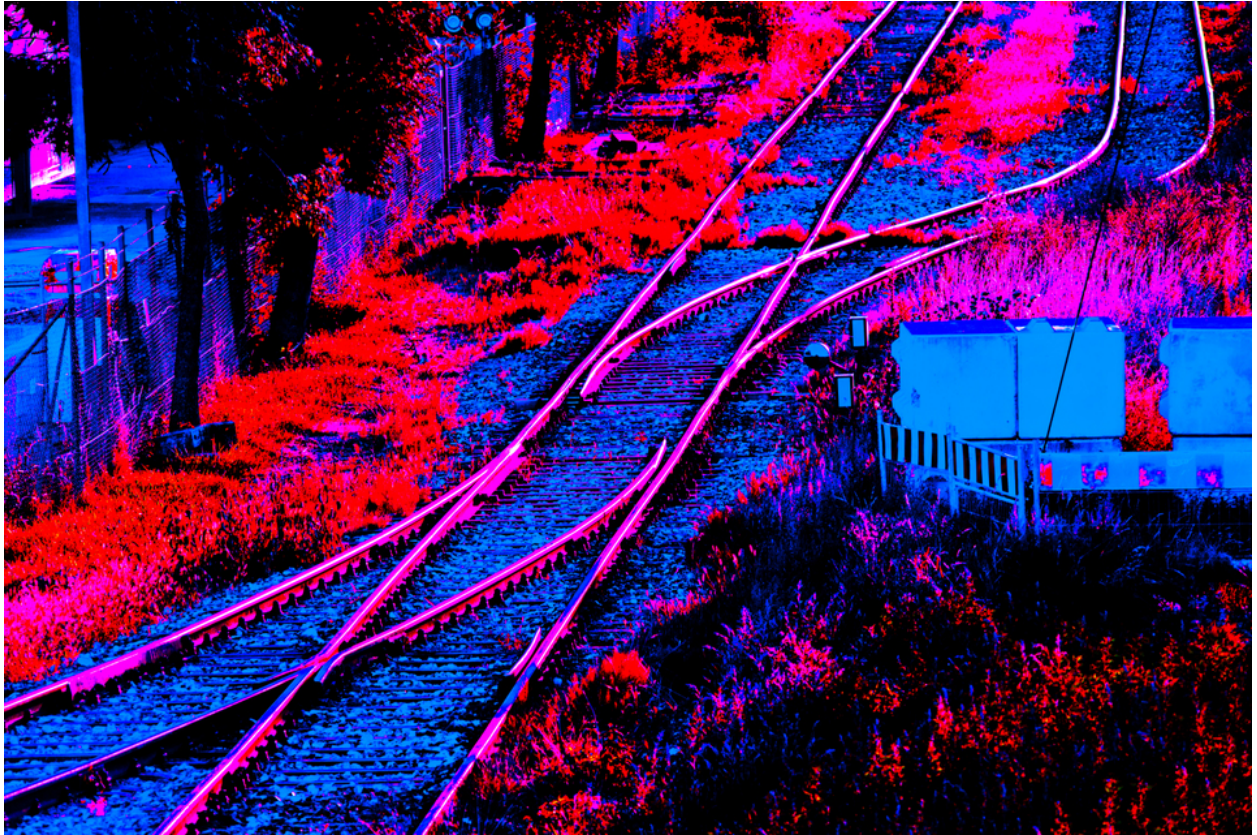

009146

Wrong Color

Bildbeschreibung¹⁾

Eine surreales, farbmanipuliertes Fotografie einer Eisenbahnstrecke mit einem Zugwaggon.

Analyse¹⁾

Dieses lebendige und verstörende Bild zeigt eine Eisenbahnstrecke, die in einer schrillen Palette aus Rot, Blau und Lila dargestellt ist. Die unnatürlichen Farben verzerren die vertraute Szene und verleihen ihr eine surreale und leicht alpträumhafte Qualität. Die Strecke mit ihren zahlreichen abzweigenden Wegen scheint in einen abstrakten und desorientierenden Raum zu führen, der durch das angrenzende Laubwerk, das die Lebendigkeit der Gleise widerspiegelt, noch verstärkt wird. Die verzerrten Farben und die ungewöhnliche Perspektive laden den Betrachter ein, die Stabilität der Wahrnehmung und die Grenzen zwischen Realität und Vorstellungskraft zu hinterfragen.

Bilddaten

	Typ / Größe	Durch	Web Link
Aufnahme	Digital	Frank Titze	
Entwicklung	—	—	
Vergrößerung	—	—	
Scanning	—	—	
Bearbeitung	Digital	Frank Titze	
	Aufnahme	Bearbeitung	Veröffentlicht
Daten	08/2020	09/2020	12/2021
	Breite	Höhe	Bits/Farbe
Original-Größe	7360 px	4912 px	16
Verhältnis ca.	1.50	1	—
Aufnahme	24x36 mm		
Ort	—		
Titel (Deutsch)	Falsche Farbe		