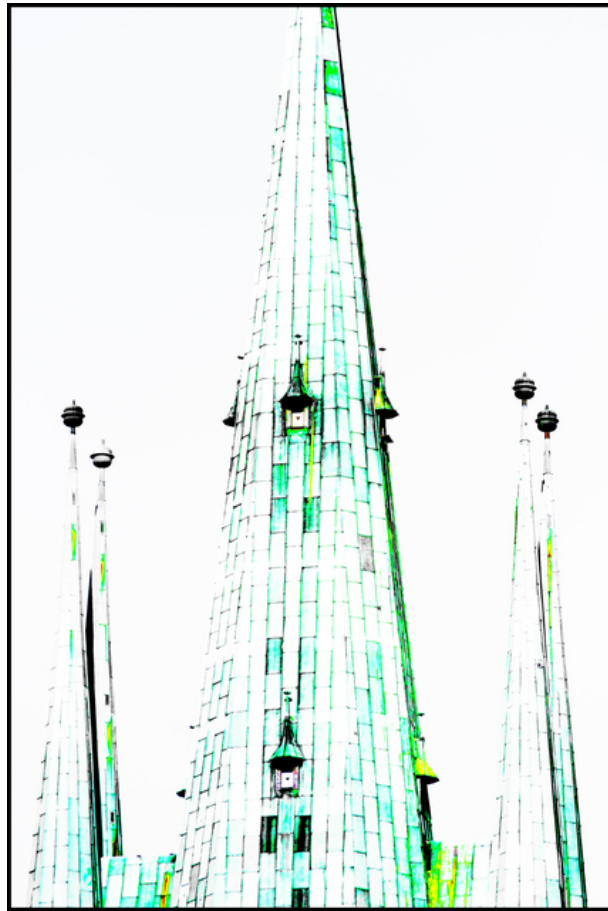

009133

Main plus Four Companions I

Bildbeschreibung¹⁾

Ein digital verändertes Foto eines hohen, spitzen Gebäudes mit Fliesenoberflächen und kleinen, dekorativen Türmchen.

Analyse¹⁾

Dieses markante Architekturphoto fängt die Turmspitzen eines Gebäudes, möglicherweise einer Kathedrale oder Kirche, in hohem Kontrast mit lebhaften, fast neonartigen Farben ein. Der zentrale, höchste Turm dominiert die Komposition, dessen Oberfläche durch ein sich wiederholendes Muster von scheinbaren Kacheln gegliedert ist. Kleinere, sekundäre Türme flankieren die zentrale Struktur, jeder mit einem unverwechselbaren Aufsatz gekrönt. Der Himmel oder Hintergrund ist absichtlich weiß gebleicht, um die kräftigen Farben und geometrischen Formen der Architektur weiter zu betonen. Die Fotografie besitzt eine dynamische, fast jenseitige Qualität und unterstreicht die Schönheit des architektonischen Designs durch eine unkonventionelle, künstlerische Linse.

Bilddaten

	Typ / Größe	Durch	Web Link
Aufnahme	Digital	Frank Titze	
Entwicklung	—	—	
Vergrößerung	—	—	
Scanning	—	—	
Bearbeitung	Digital	Frank Titze	
	Aufnahme	Bearbeitung	Veröffentlicht
Daten	08/2020	09/2020	12/2021
	Breite	Höhe	Bits/Farbe
Original-Größe	4982 px	7430 px	16
Verhältnis ca.	1	1.49	—
Aufnahme	24x36 mm		
Ort	—		
Titel (Deutsch)	Haupt plus Vier Begleiter I		