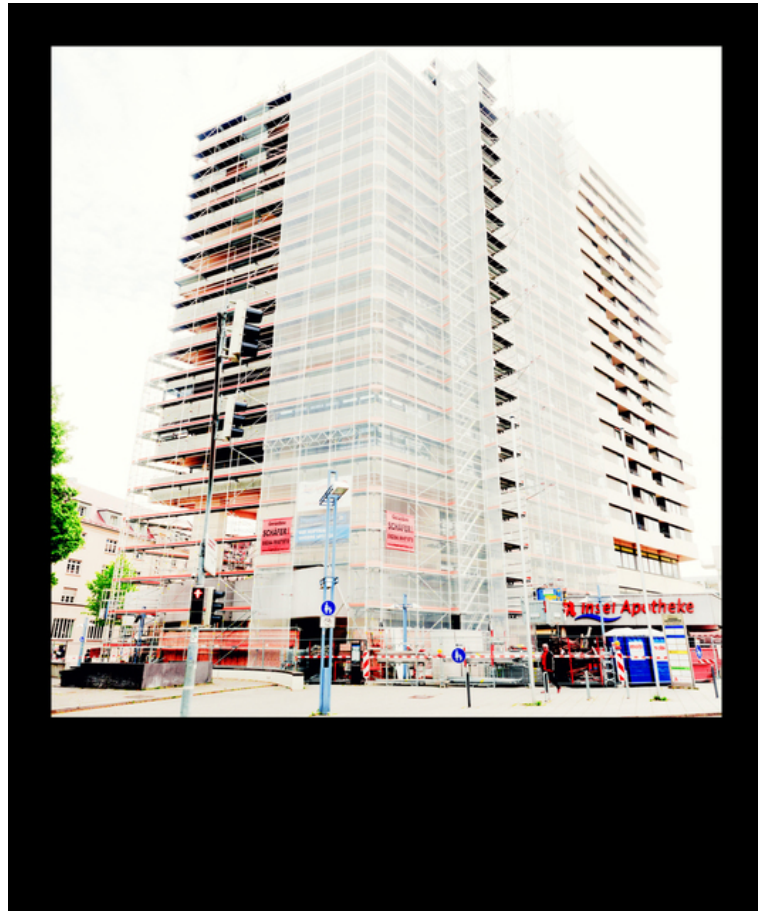

# 009125

Dressed

## **Bildbeschreibung<sup>1)</sup>**

Ein hohes Gebäude im Bau ist mit Gerüsten bedeckt, mit einem Straßenblick mit Schildern und einer Apotheke an seiner Basis.

## **Analyse<sup>1)</sup>**

Diese Fotografie fängt ein hohes Gebäude ein, das sich in einer umfangreichen Bau- oder Renovierungsphase befindet und stark von Gerüsten und Schutznetzen verhüllt ist. Das Gebäude dominiert den Rahmen, wobei seine Höhe durch die Aufwärtsperspektive betont wird. Das Gerüst erzeugt ein geometrisches Muster aus Linien und Rechtecken an der Fassade des Gebäudes. Am Fuß des Gebäudes spielt sich eine Straßenszene ab, darunter eine Apotheke mit der Aufschrift "Amler Apotheke". Menschen sind zu sehen, die auf dem Bürgersteig entlanggehen, was der Szene ein Gefühl von Maßstab und alltäglichem Leben verleiht. Der Gesamteindruck ist einer von Transformation und Fortschritt inmitten der städtischen Umgebung.