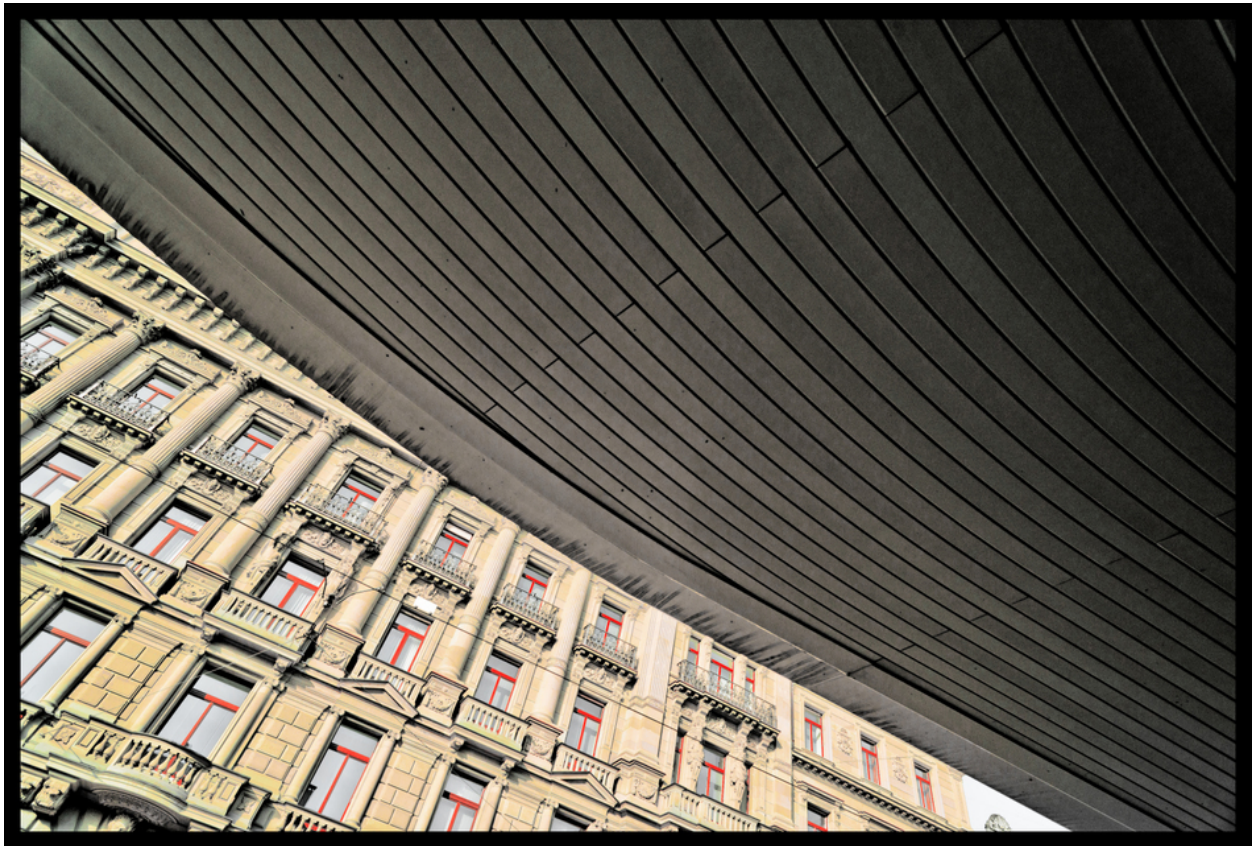

008882

Money Power I

Bildbeschreibung¹⁾

Eine Aufnahme aus niedrigem Winkel fängt ein kunstvolles Gebäude ein, das teilweise von einem modernen, linearen Überhang verdeckt wird.

Analyse¹⁾

Diese Architekturfotografie präsentiert eine krasse Gegenüberstellung von Alt und Neu. Ein reich verziertes, klassizistisches Gebäude mit detaillierten Fassaden, verschnörkelten Balkonen und rot gerahmten Fenstern wird in einer Aufnahme aus niedrigem Winkel festgehalten, die seine Vertikalität und Erhabenheit betont. Diese historische Struktur wird von einem Abschnitt einer modernen, minimalistischen Struktur überlappt. Das glatte, lineare Design der modernen Struktur bildet einen krassen Kontrast zu dem darunter liegenden Gebäude und erzeugt eine dynamische und fesselnde visuelle Spannung. Die gedämpfte Farbpalette trägt zur düsteren, kontemplativen Stimmung der Fotografie bei und lädt den Betrachter ein, über die Beziehung zwischen Tradition und Moderne in urbanen Landschaften nachzudenken.