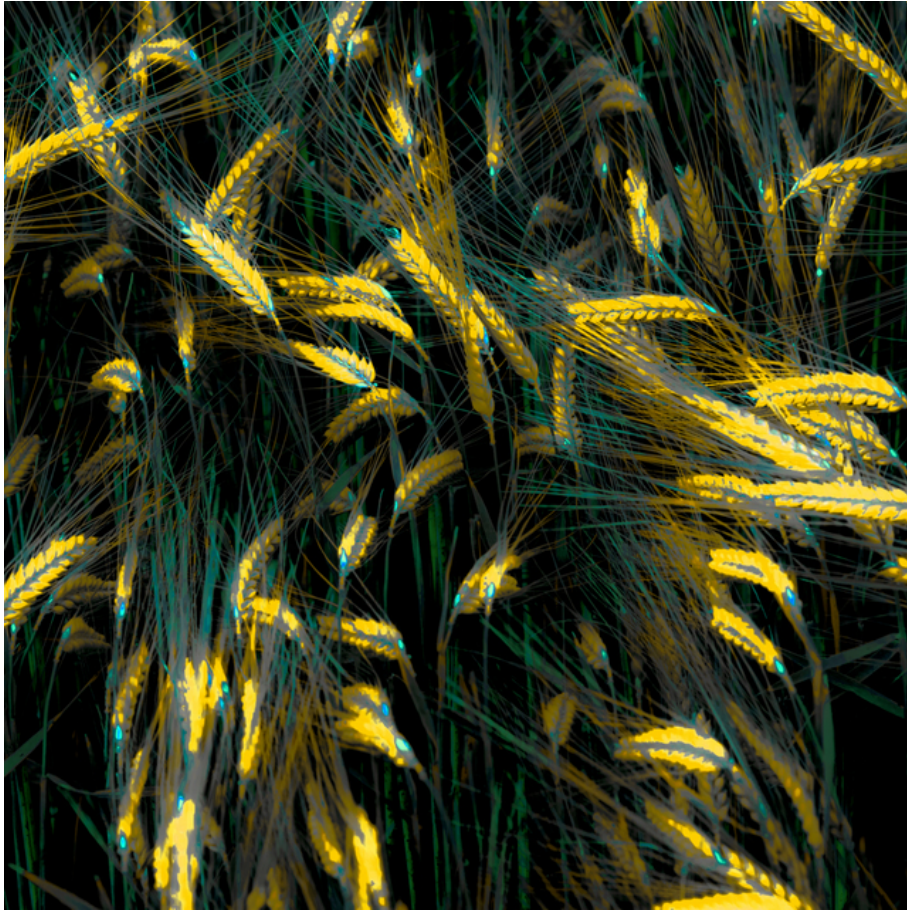

008577

Cornflower Highlights II

Bildbeschreibung¹⁾

Ein stilisiertes, abstraktes Feld mit goldenem Weizen mit dunkelgrünen und schwarzen Akzenten, das einen traumartigen, malerischen Effekt erzeugt.

Analyse¹⁾

Diese Fotografie präsentiert eine stilisierte und abstrakte Darstellung von Weizen- oder Gerstenfeldern bei Nacht. Die Komposition zeigt eine Fülle von goldgelben Weizenähren, die mit scharfen, grafischen Linien wiedergegeben werden, im Kontrast zu einem dunklen, fast schwarzen Hintergrund. Zwischen dem Weizen sind Andeutungen von Grün und Türkis zu erkennen, die auf die Halme und andere Vegetation hinweisen. Der Gesamteffekt ist eine etwas surreale und traumähnliche Interpretation einer vertrauten landwirtschaftlichen Landschaft, die mit Licht und Schatten spielt, um eine beeindruckende visuelle Wirkung zu erzielen.

Bilddaten

	Typ / Größe	Durch	Web Link
Aufnahme	Digital	Frank Titze	
Entwicklung	—	—	
Vergrößerung	—	—	
Scanning	—	—	
Bearbeitung	Digital	Frank Titze	
	Aufnahme	Bearbeitung	Veröffentlicht
Daten	06/2020	06/2020	05/2021
	Breite	Höhe	Bits/Farbe
Original-Größe	4912 px	4912 px	16
Verhältnis ca.	1	1	—
Aufnahme	24x36 mm		
Ort	—		
Titel (Deutsch)	Kornblumen Spitzlichter II		