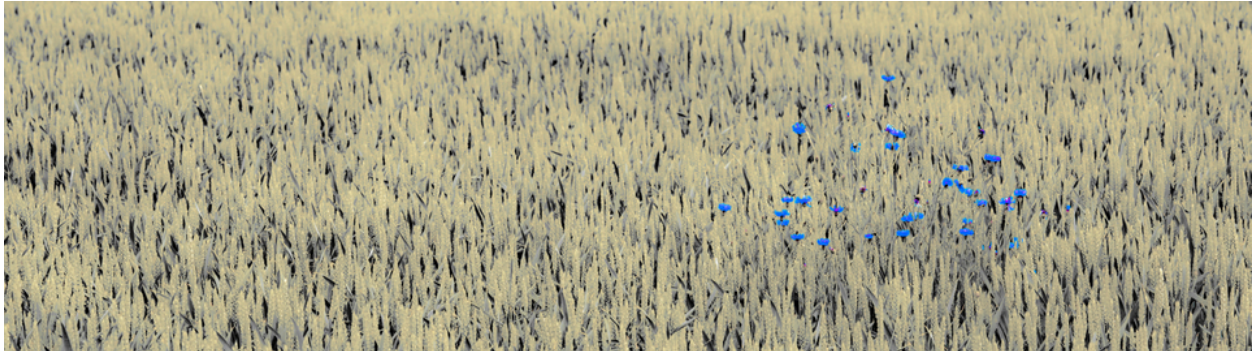

# 008575

Cornflowers

## **Bildbeschreibung<sup>1)</sup>**

Ein Weizenfeld mit einer Streuung von leuchtend blauen Blumen.

## **Analyse<sup>1)</sup>**

Diese fesselnde Fotografie zeigt eine weite Weizenfeldfläche, deren goldene Halme eine strukturierte und faszinierende Landschaft bilden. Inmitten dieses Getreidemeeres setzt eine Streuung von leuchtend blauen Kornblumen einen markanten Kontrast und unterstreicht die Szene mit Farbtupfern. Die Komposition erweckt ein Gefühl von Ruhe und der natürlichen Schönheit der Landschaft und lädt den Betrachter ein, in die Gelassenheit der Szene einzutauchen.

**Bilddaten**

	Typ / Größe	Durch	Web Link
Aufnahme	Digital	Frank Titze	
Entwicklung	—	—	
Vergrößerung	—	—	
Scanning	—	—	
Bearbeitung	Digital	Frank Titze	
	Aufnahme	Bearbeitung	Veröffentlicht
Daten	06/2020	06/2020	05/2021
	Breite	Höhe	Bits/Farbe
Original-Größe	7360 px	2070 px	16
Verhältnis ca.	3.56	1	—
Aufnahme	24x36 mm		
Ort	—		
Titel (Deutsch)	Kornblumen		