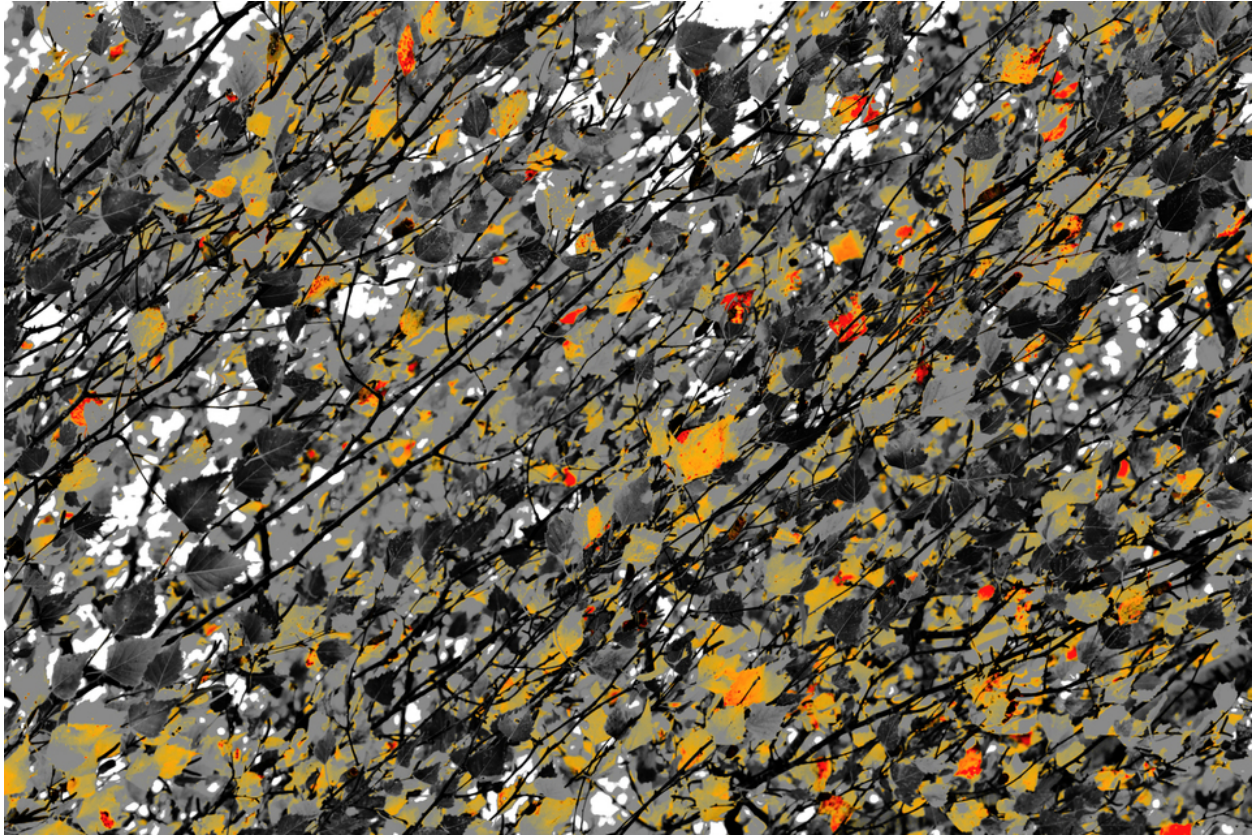

# 008136

Color on Grey

## **Bildbeschreibung<sup>1)</sup>**

Eine strukturiertes Fotografie zeigt kahle Baumäste, die mit teilweise farbigem Laub in Grau-, Gelb- und Rottönen verwoben sind.

## **Analyse<sup>1)</sup>**

Diese fesselnde Fotografie präsentiert eine abstrakte Komposition aus verschlungenen Ästen und Blättern. Die Fotografie ist hauptsächlich in Graustufen gehalten, wobei selektive Ausbrüche von Orange und Rot bestimmte Blätter hervorheben und einen auffälligen Kontrast erzeugen. Das dichte Netzwerk aus Ästen und Blättern erweckt ein Gefühl von Tiefe und Komplexität, während die begrenzte Farbpalette die Texturen und Formen innerhalb der Naturkulisse betont. Der Gesamteindruck ist sowohl faszinierend als auch visuell anregend und lädt den Betrachter ein, die filigranen Details der Komposition zu erkunden.

**Bilddaten**

	Typ / Größe	Durch	Web Link
Aufnahme	Digital	Frank Titze	
Entwicklung	—	—	
Vergrößerung	—	—	
Scanning	—	—	
Bearbeitung	Digital	Frank Titze	
	Aufnahme	Bearbeitung	Veröffentlicht
Daten	10/2019	12/2019	10/2020
	Breite	Höhe	Bits/Farbe
Original-Größe	7360 px	4912 px	16
Verhältnis ca.	1.50	1	—
Aufnahme	24x36 mm		
Ort	—		
Titel (Deutsch)	Farbe auf Grau		