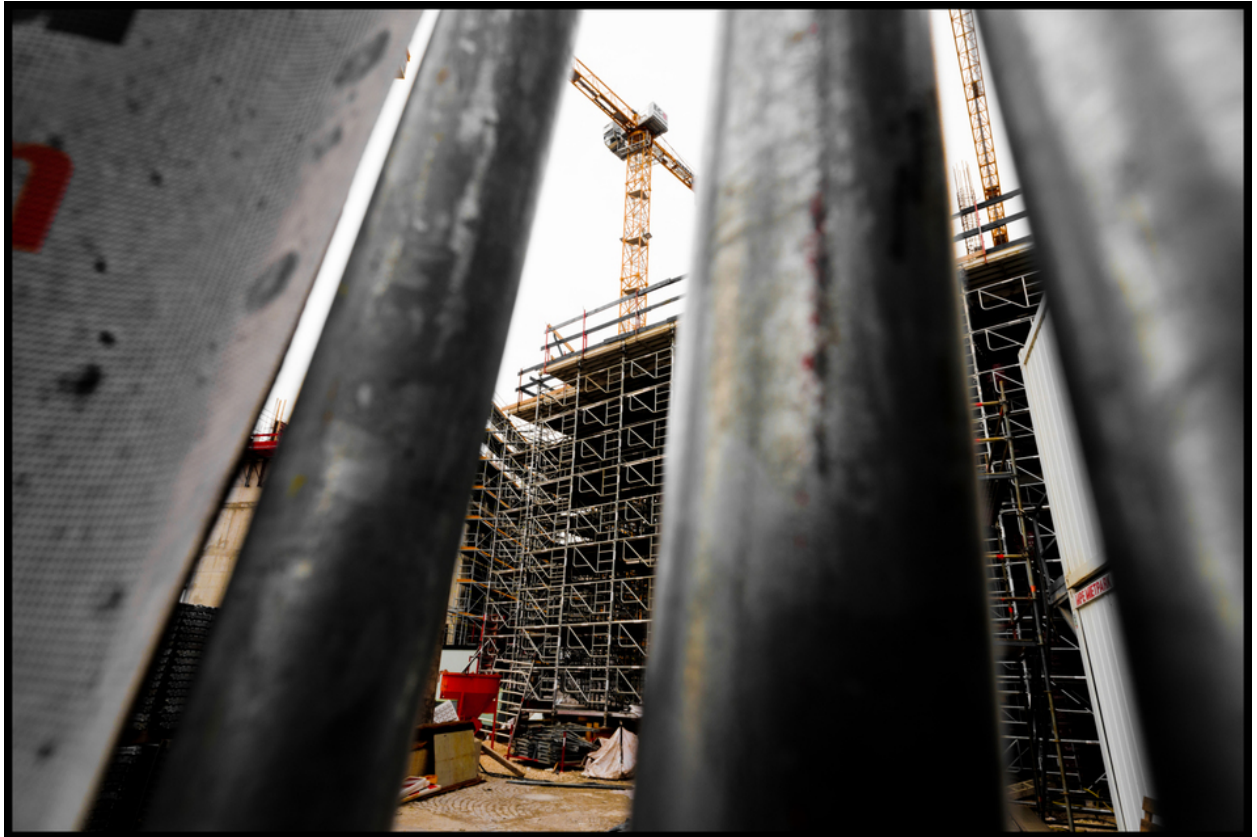

008083

New Neighbourhood Construction III

Bildbeschreibung¹⁾

Eine Baustelle mit Gerüsten und Kränen, die teilweise von Stangen im Vordergrund verdeckt wird, schafft eine strukturierte und industrielle Szene.

Analyse¹⁾

Diese Fotografie zeigt eine Baustelle, die durch einen Vordergrund aus verschwommenen, vertikalen Metallstangen betrachtet wird, was ein Gefühl von Eingesperrtsein oder Beobachtung erzeugt. Die Baustelle zeigt Gerüste, teilweise errichtete Gebäude und einen hoch aufragenden Kran im Hintergrund, alles in gedämpften, entsättigten Tönen. Die Komposition ist mit einem Vignetteneffekt gerahmt, der die behinderte Sicht weiter betont und eine Ebene visueller Intrige hinzufügt.

Bilddaten

	Typ / Größe	Durch	Web Link
Aufnahme	Digital	Frank Titze	
Entwicklung	—	—	
Vergrößerung	—	—	
Scanning	—	—	
Bearbeitung	Digital	Frank Titze	<small>Frank Titze - art100 - Kunstwerk Look - Bildsize 20 - 88963</small>
	Aufnahme	Bearbeitung	Veröffentlicht
Daten	08/2019	08/2019	10/2020
	Breite	Höhe	Bits/Farbe
Original-Größe	7460 px	5012 px	16
Verhältnis ca.	1.49	1	—
Aufnahme	24x36 mm		
Ort	—		
Titel (Deutsch)	Neue Quartier Konstruktion III		