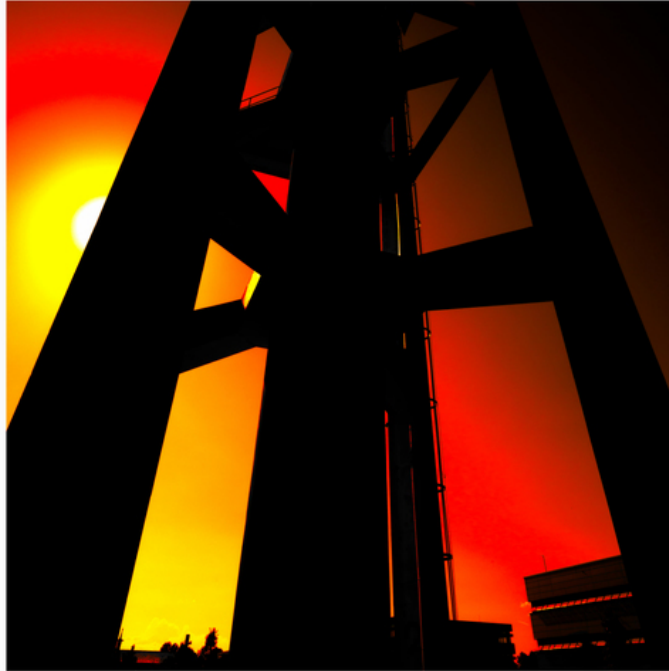

007985

Sun Tower I

Bildbeschreibung¹⁾

Eine Silhouette einer hohen Struktur vor einem leuchtenden Sonnenuntergang, mit einem Gebäude im Hintergrund.

Analyse¹⁾

Diese eindrucksvolle Fotografie fängt eine dramatische Szene in Silhouette ein. Eine hoch aufragende, geometrische Struktur dominiert den Vordergrund, ihre dunkle Form steht in scharfem Kontrast zu einem feurigen Sonnenuntergang. Die Sonne, eine strahlende Kugel, lugt durch die Öffnungen in der Struktur und wirft ein intensives oranges und gelbes Licht. Die Silhouette erstreckt sich nach unten und gibt Einblicke in Gebäude und Bäume entlang der Horizontlinie, wodurch die Größe und die imposante Präsenz der Hauptstruktur zusätzlich betont werden. Die Komposition erzeugt ein starkes Gefühl von Tiefe und Geheimnis und lädt den Betrachter ein, über die Beziehung zwischen Natur, Architektur und dem Lauf der Zeit nachzudenken.

Bilddaten

	Typ / Größe	Durch	Web Link
Aufnahme	Digital	Frank Titze	
Entwicklung	—	—	
Vergrößerung	—	—	
Scanning	—	—	
Bearbeitung	Digital	Frank Titze	
	Aufnahme	Bearbeitung	Veröffentlicht
Daten	08/2019	08/2019	08/2020
	Breite	Höhe	Bits/Farbe
Original-Größe	5546 px	6655 px	16
Verhältnis ca.	1	1.20	—
Aufnahme	24x36 mm		
Ort	—		
Titel (Deutsch)	Sonnenturm I		