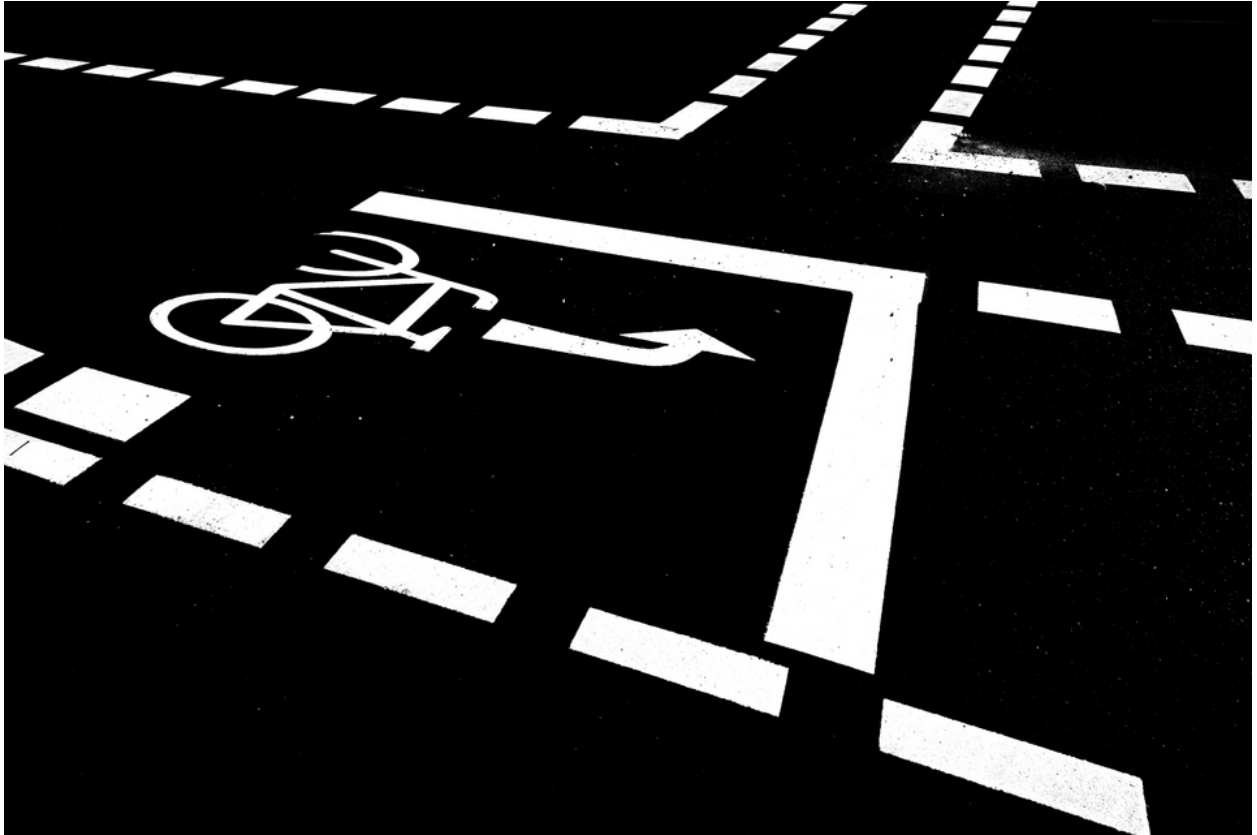

007231

Bike Turn Left

Bildbeschreibung¹⁾

Eine kontrastreiche, abgewinkelte Aufnahme einer Fahrradwegmarkierung auf Asphalt, die durch ein Fahrradsymbol und einen Richtungspfeil innerhalb einer weiß umrandeten Box gekennzeichnet ist, umgeben von gestrichelten Fahrbahnmarkierungen.

Analyse¹⁾

Die kontrastreiche Schwarz-Weiß-Fotografie fängt einen Abschnitt einer Straße ein, der dem Fahrradverkehr gewidmet ist. Der starke Kontrast betont die geometrischen Muster, die durch die aufgemalten Straßenmarkierungen entstehen. Ein klar definiertes Fahrradspur-Symbol mit einem Fahrrad-Icon und einem Richtungspfeil dominiert den Vordergrund. Die Verwendung von Negativraum und scharfen Linien erzeugt eine minimalistische und moderne Ästhetik.

Bilddaten

	Typ / Größe	Durch	Web Link
Aufnahme	Digital	Frank Titze	
Entwicklung	—	—	
Vergrößerung	—	—	
Scanning	—	—	
Bearbeitung	Digital	Frank Titze	
	Aufnahme	Bearbeitung	Veröffentlicht
Daten	01/2019	01/2019	10/2019
	Breite	Höhe	Bits/Farbe
Original-Größe	7360 px	4912 px	16
Verhältnis ca.	1.50	1	—
Aufnahme	24x36 mm		
Ort	—		
Titel (Deutsch)	Fahrräder Links Abbiegen		