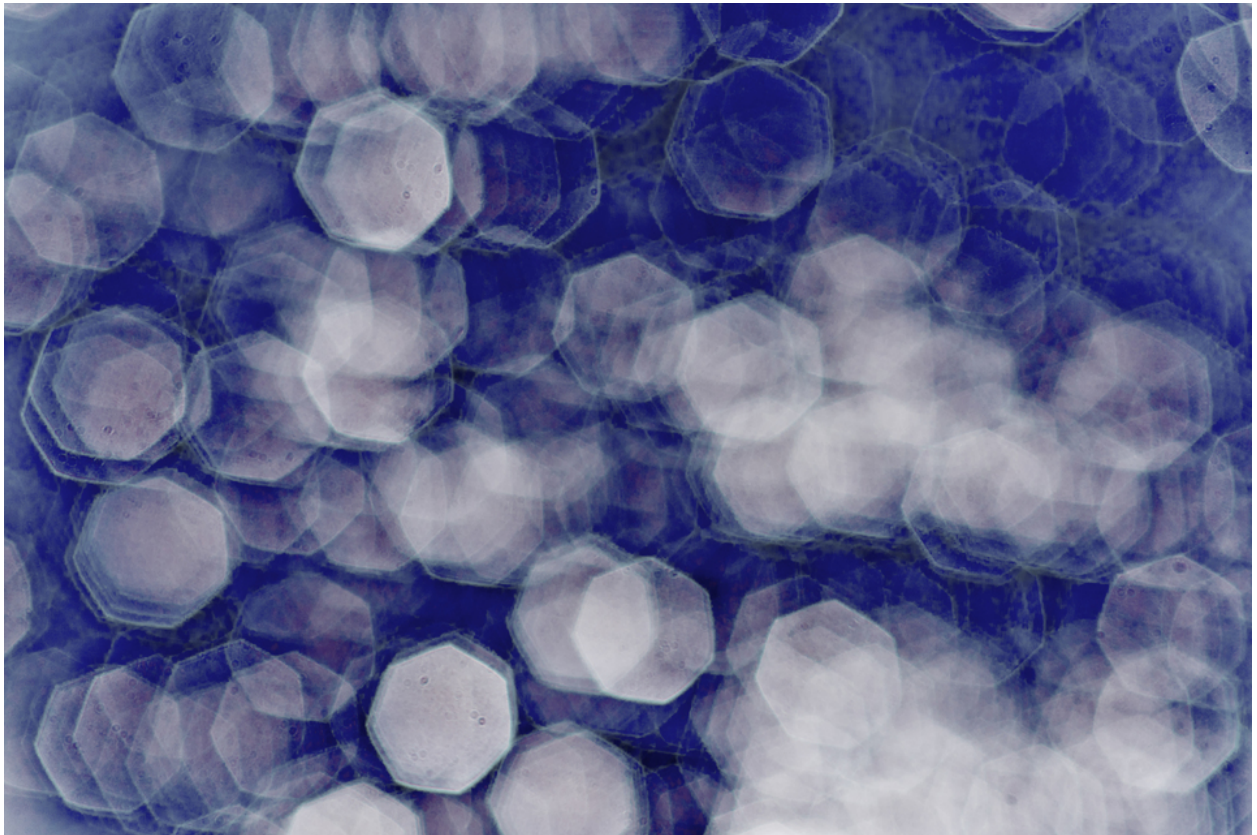

007048

Park Water VII

Bildbeschreibung¹⁾

Eine verschwommenes abstraktes Fotografie mit vielen achteckigen Lichtformen vor einem blauen Hintergrund.

Analyse¹⁾

Dieses fesselnde abstrakte Foto präsentiert ein faszinierendes Feld von achteckigen Formen in weicher, unscharfer Darstellung vor einem tiefblauen Hintergrund. Die Formen, die an Licht erinnern, das auf kräuselndem Wasser glänzt, überlappen und vermischen sich und erzeugen ein Gefühl von Tiefe und ätherischer Schönheit. Die subtilen Ton- und Helligkeitsvariationen innerhalb jedes Achtecks deuten auf Bewegung und Dynamik hin und laden den Betrachter ein, sich im Zusammenspiel von Licht und Schatten zu verlieren.

Bilddaten

	Typ / Größe	Durch	Web Link
Aufnahme	Digital	Frank Titze	
Entwicklung	—	—	
Vergrößerung	—	—	
Scanning	—	—	
Bearbeitung	Digital	Frank Titze	
	Aufnahme	Bearbeitung	Veröffentlicht
Daten	09/2018	06/2019	07/2019
	Breite	Höhe	Bits/Farbe
Original-Größe	7360 px	4912 px	16
Verhältnis ca.	1.50	1	—
Aufnahme	24x36 mm		
Ort	—		
Titel (Deutsch)	Parkwasser VII		