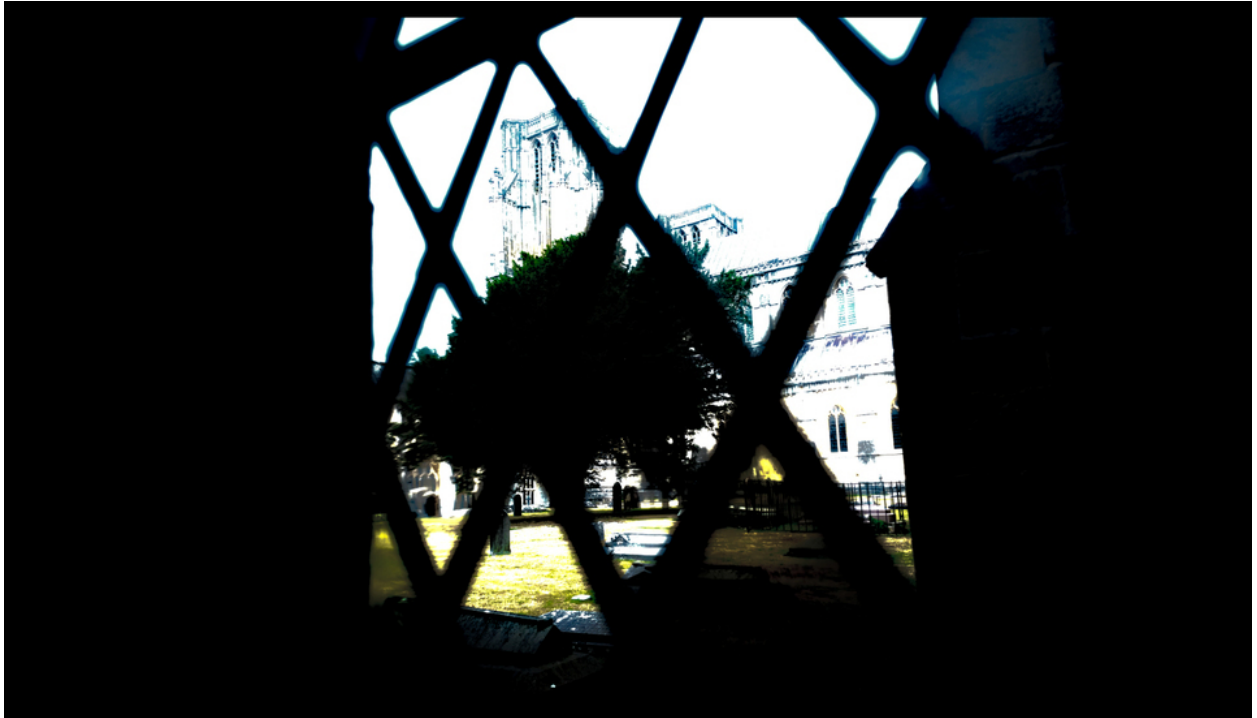

## **Bildbeschreibung<sup>1)</sup>**

Eine Ansicht einer Kirche, die durch ein Fenster mit rautenförmigen Scheiben gesehen wird und eine gerahmte Perspektive erzeugt.

## **Analyse<sup>1)</sup>**

Das Bild, aufgenommen durch ein Sprossenfenster, zeigt einen Blick auf ein stattliches Gebäude, wahrscheinlich eine Kathedrale oder ein ähnliches, großes Bauwerk, das teilweise von einem Baum verdeckt wird. Der starke Kontrast zwischen dem hellen Äußeren und dem dunklen Vordergrund erzeugt ein Gefühl von Tiefe und lädt den Betrachter ein, die Szene aus der Perspektive eines geschlossenen Raumes zu betrachten. Die architektonischen Details, kombiniert mit den natürlichen Elementen, suggerieren eine Mischung aus Geschichte, Natur und Beobachtung.