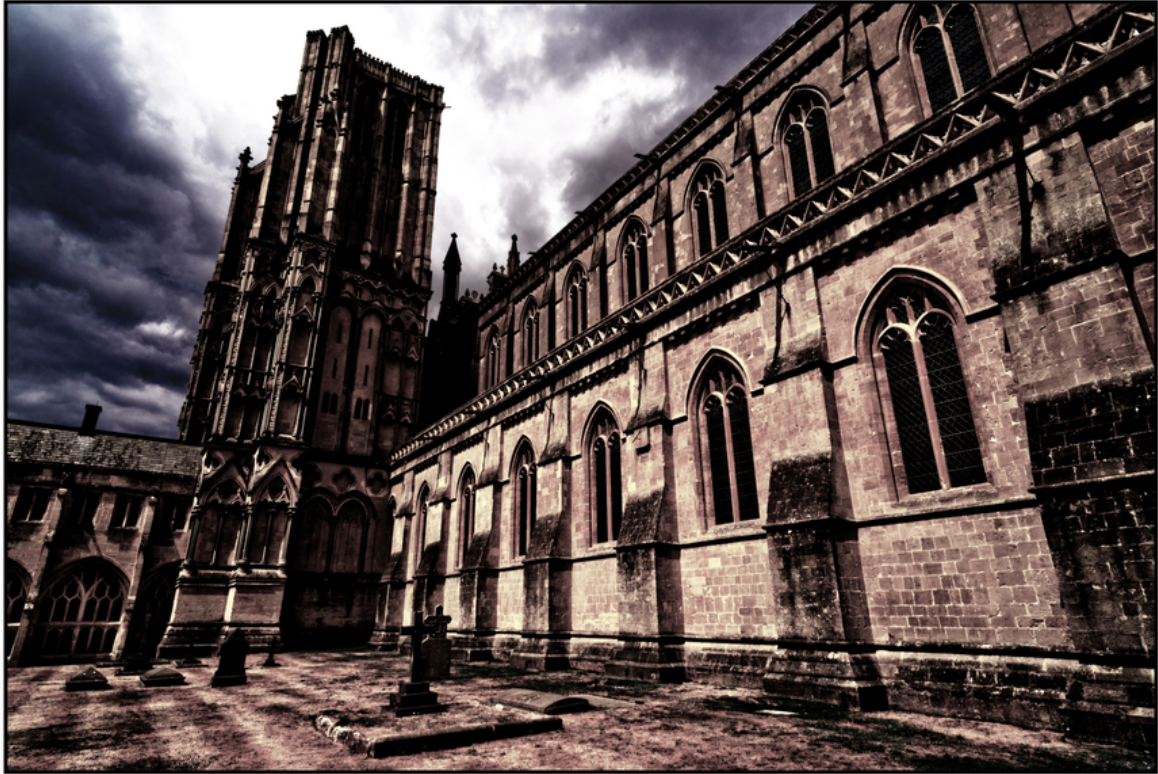

006528

Abbey Courtyard III

Bildbeschreibung¹⁾

Eine gotische Kathedrale steht unter einem dramatischen, bewölkten Himmel, wobei ihr imposanter Turm und ihre Fassade einen Friedhof dominieren.

Analyse¹⁾

Dieses dramatische Architekturfoto fängt die imposante Präsenz einer gotischen Kathedrale vor einem stürmischen Himmel ein. Der starke Kontrast zwischen Licht und Schatten betont die komplizierten Details der Gebäudefassade, von ihrem hoch aufragenden Turm bis zu den rhythmischen Reihen von Bogenfenstern. Die Komposition, aufgenommen aus einem niedrigen Winkel, verstärkt die Monumentalität der Struktur zusätzlich und erzeugt ein Gefühl des Staunens und vielleicht auch ein wenig Unbehagen. Der umliegende Friedhof trägt zur feierlichen Atmosphäre bei und deutet auf Geschichte und den Lauf der Zeit hin. Der Sepia-Ton verstärkt das gotische Gefühl des Bildes.

Bilddaten

	Typ / Größe	Durch	Web Link
Aufnahme	Digital	Frank Titze	
Entwicklung	—	—	
Vergrößerung	—	—	
Scanning	—	—	
Bearbeitung	Digital	Frank Titze	
	Aufnahme	Bearbeitung	Veröffentlicht
Daten	07/2018	07/2018	01/2019
	Breite	Höhe	Bits/Farbe
Original-Größe	8010 px	5562 px	16
Verhältnis ca.	1.44	1	—
Aufnahme	24x36 mm		
Ort	—		
Titel (Deutsch)	Abteihof III		