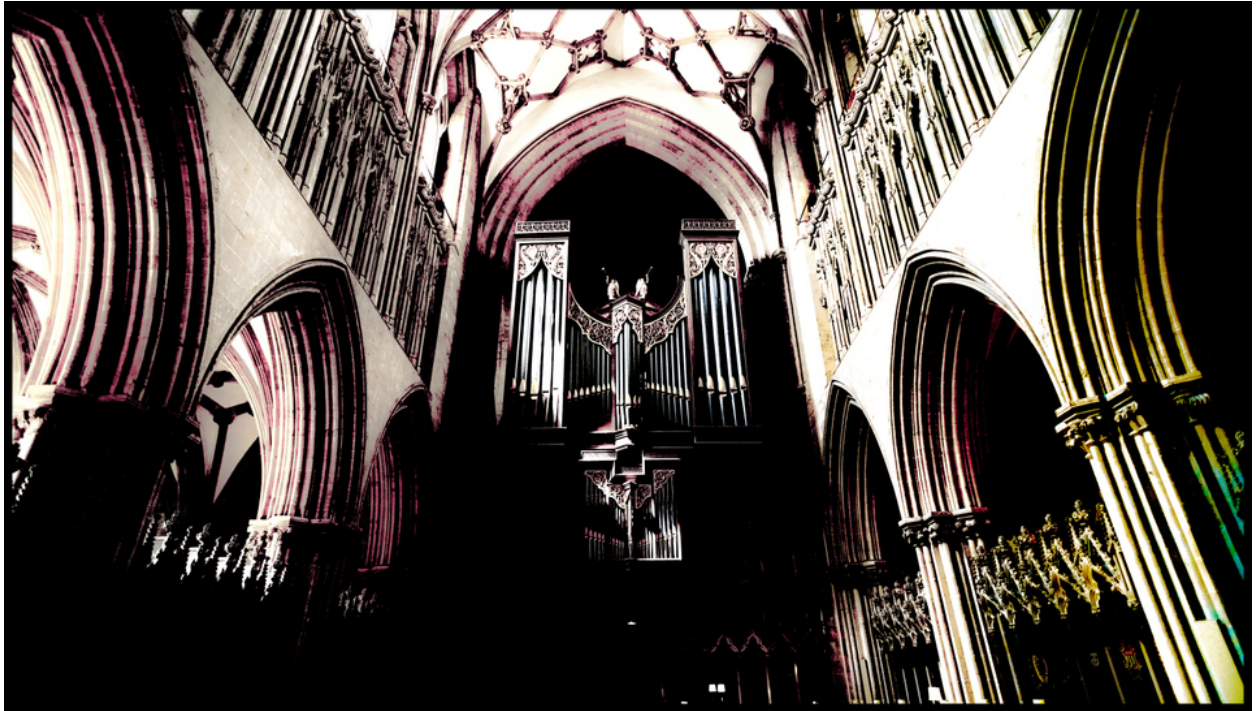

## **Bildbeschreibung<sup>1)</sup>**

Eine Ansicht aus niedrigem Winkel fängt die Pracht des Inneren einer Kathedrale ein und hebt ihre gotischen Bögen und die imposante Präsenz einer Pfeifenorgel hervor.

## **Analyse<sup>1)</sup>**

Dieses dramatische Architekturfoto fängt die Erhabenheit eines Kathedraleninnenraums ein. Die Fotografie wird von hoch aufragenden gotischen Bögen dominiert, die im Hintergrund eine massive Pfeifenorgel einrahmen. Das Licht spielt auf den Kreuzrippengewölben und den filigranen Details des Mauerwerks und erzeugt ein Gefühl der Ehrfurcht und spirituellen Erhebung. Der intensive Kontrast zwischen Licht und Schatten betont die Größe und Tiefe des Raumes und hebt die architektonischen Merkmale und die kraftvolle Präsenz der Orgel als Mittelpunkt hervor.